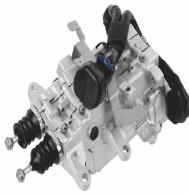

CY027JM

Clutch Actuator

CITROEN C2 (JM_)
 CITROEN C3 I (FC_)
 CITROEN C3 II
 CITROEN C3 Pluriel (HB_)
 CITROEN DS3
 CITROEN NEMO Furgonato (AA_)

OE
 2182 C7
 96 825 622 80

For OE number: 2182 C7

CY028JM

Clutch Actuator