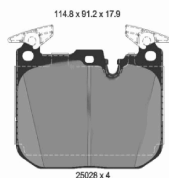

OE

002 420 58 20
 003 420 14 20
 2D0 609 525
 2D0 609 538
 2D0 698 525
 2D0 698 525 B

For OE number: 2D0698525
 Inner Br. Drum Diam. [mm]: 160
 Width [mm]: 40

PA0157JM

Brake Pad Set, disc brake

BMW 2 Coupé (F22)
 BMW 3 (F30, F35, F80)
 BMW 3 GRAN TURISMO (F34)
 BMW 3 Touring (F31)
 BMW 3 Touring Van (F31)
 BMW 4 Cabriolet (F33, F83)