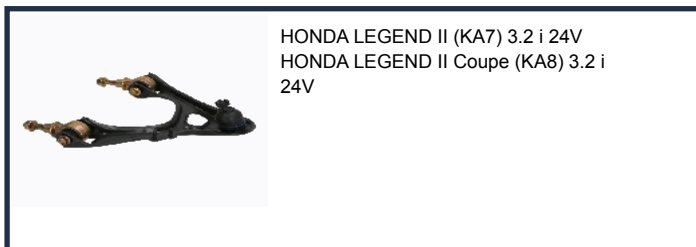

BQ428R

HONDA LEGEND II (KA7) 3.2 i 24V
HONDA LEGEND II Coupe (KA8) 3.2 i 24V