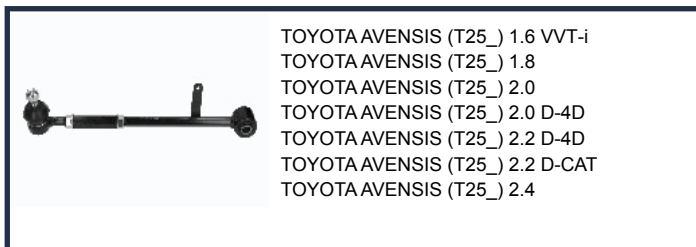

BQ2064R

TOYOTA AVENSIS (T25_) 1.6 VVT-i
TOYOTA AVENSIS (T25_) 1.8
TOYOTA AVENSIS (T25_) 2.0
TOYOTA AVENSIS (T25_) 2.0 D-4D
TOYOTA AVENSIS (T25_) 2.2 D-4D
TOYOTA AVENSIS (T25_) 2.2 D-CAT
TOYOTA AVENSIS (T25_) 2.4