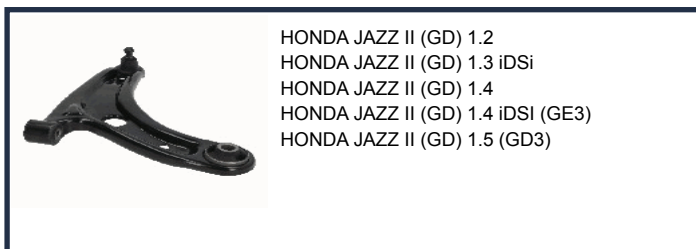

**BQ426R**

HONDA JAZZ II (GD) 1.2  
HONDA JAZZ II (GD) 1.3 iDSi  
HONDA JAZZ II (GD) 1.4  
HONDA JAZZ II (GD) 1.4 iDSi (GE3)  
HONDA JAZZ II (GD) 1.5 (GD3)

**BQ428L**

HONDA LEGEND II (KA7) 3.2 i 24V  
HONDA LEGEND II Coupe (KA8) 3.2 i 24V