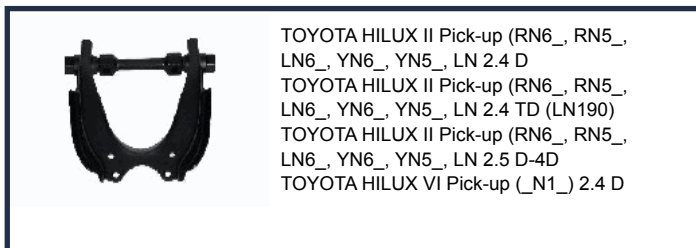

BQ2061

TOYOTA HILUX II Pick-up (RN6_, RN5_, LN6_, YN6_, YN5_, LN 2.4 D
TOYOTA HILUX II Pick-up (RN6_, RN5_, LN6_, YN6_, YN5_, LN 2.4 TD (LN190)
TOYOTA HILUX II Pick-up (RN6_, RN5_, LN6_, YN6_, YN5_, LN 2.5 D-4D
TOYOTA HILUX VI Pick-up (_N1_) 2.4 D