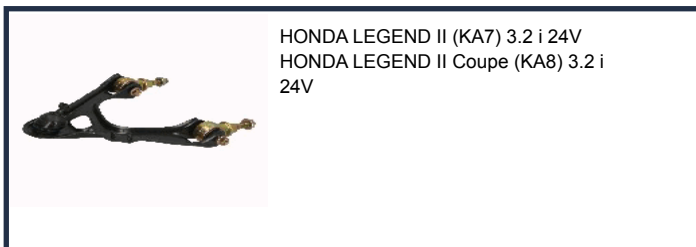

**BQ426R**

HONDA JAZZ II (GD) 1.2  
HONDA JAZZ II (GD) 1.3 iDSi  
HONDA JAZZ II (GD) 1.4  
HONDA JAZZ II (GD) 1.4 iDSi (GE3)  
HONDA JAZZ II (GD) 1.5 (GD3)

**BQ428L**

HONDA LEGEND II (KA7) 3.2 i 24V  
HONDA LEGEND II Coupe (KA8) 3.2 i 24V