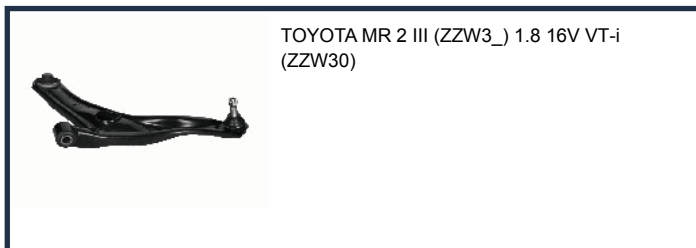

**BQ2058L**

TOYOTA PRIUS 2 volumi /Coda spiovente (NHW20\_) 1.5

**BQ2058R**

TOYOTA PRIUS 2 volumi /Coda spiovente (NHW20\_) 1.5

**BQ2059L**

TOYOTA MR 2 III (ZZW3\_) 1.8 16V VT-i (ZZW30)

**BQ2059R**

TOYOTA MR 2 III (ZZW3\_) 1.8 16V VT-i (ZZW30)