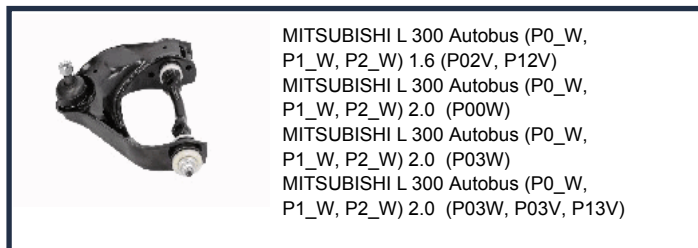

BQ545L

MITSUBISHI L 300 Autobus (P0_W, P1_W, P2_W) 1.6 (P02V, P12V)
MITSUBISHI L 300 Autobus (P0_W, P1_W, P2_W) 2.0 (P00W)
MITSUBISHI L 300 Autobus (P0_W, P1_W, P2_W) 2.0 (P03W)
MITSUBISHI L 300 Autobus (P0_W, P1_W, P2_W) 2.0 (P03W, P03V, P13V)