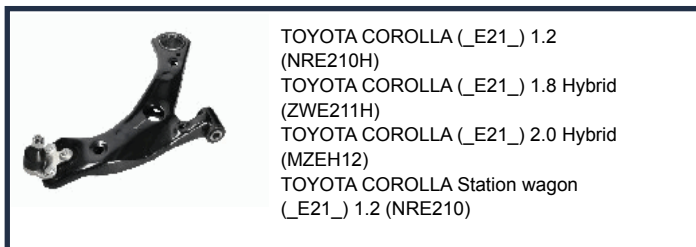

BQ2062R

TOYOTA COROLLA (_E21_) 1.2 (NRE210H)
TOYOTA COROLLA (_E21_) 1.8 Hybrid (ZWE211H)
TOYOTA COROLLA (_E21_) 2.0 Hybrid (MZEH12)
TOYOTA COROLLA Station wagon (_E21_) 1.2 (NRE210)