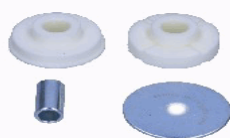

SMQ0299

BMW X5 (E70) 3.0 d
BMW X5 (E70) 3.0 d 4 ruote motrici
BMW X5 (E70) 3.0 sd
BMW X5 (E70) 3.0 si
BMW X5 (E70) 4.8 i xDrive
BMW X5 (E70) xDrive 30 d
BMW X5 (E70) xDrive 35 i
BMW X5 (E70) xDrive30d