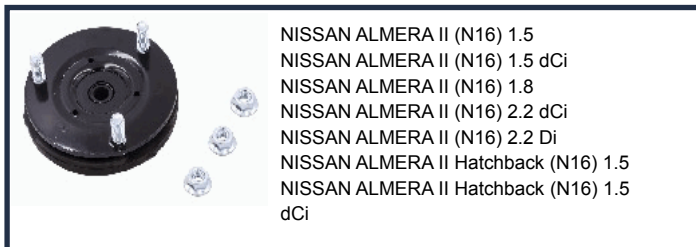

SMQ0110

NISSAN ALMERA II (N16) 1.5
NISSAN ALMERA II (N16) 1.5 dCi
NISSAN ALMERA II (N16) 1.8
NISSAN ALMERA II (N16) 2.2 dCi
NISSAN ALMERA II (N16) 2.2 Di
NISSAN ALMERA II Hatchback (N16) 1.5
NISSAN ALMERA II Hatchback (N16) 1.5 dCi