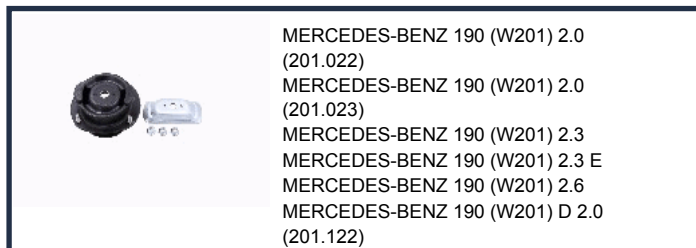

SMQ0210

MERCEDES-BENZ 190 (W201) 2.0 (201.022)
MERCEDES-BENZ 190 (W201) 2.0 (201.023)
MERCEDES-BENZ 190 (W201) 2.3
MERCEDES-BENZ 190 (W201) 2.3 E
MERCEDES-BENZ 190 (W201) 2.6
MERCEDES-BENZ 190 (W201) D 2.0 (201.122)