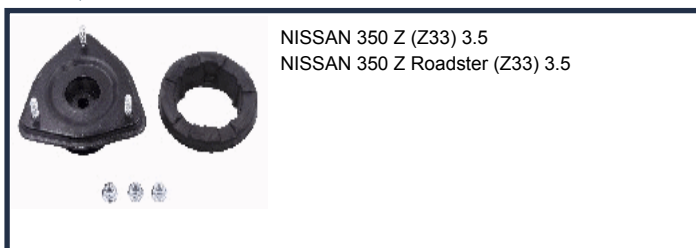

SMQ0114

NISSAN 350 Z (Z33) 3.5
NISSAN 350 Z Roadster (Z33) 3.5