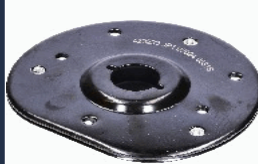

SMQ0531S

FORD GALAXY 1.5 EcoBoost
FORD GALAXY 2.0 EcoBlue
FORD GALAXY 2.0 EcoBlue 4x4
FORD GALAXY 2.0 EcoBlue Bi-Turbo
FORD GALAXY 2.0 EcoBoost
FORD GALAXY 2.0 TDCi
FORD GALAXY 2.0 TDCi 4x4
FORD GALAXY 2.0 TDCi Bi-Turbo