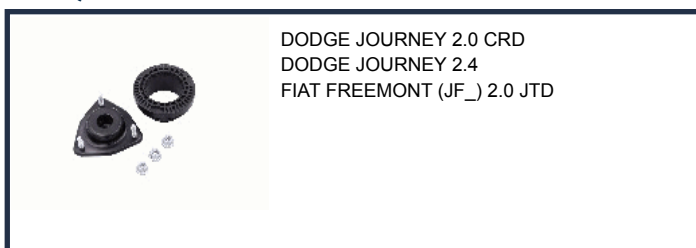

SMQ0117

DODGE JOURNEY 2.0 CRD
DODGE JOURNEY 2.4
FIAT FREEMONT (JF_) 2.0 JTD