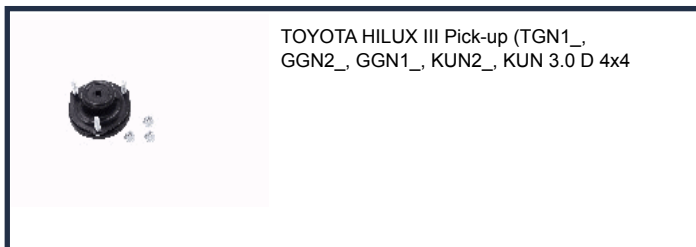

SMQ0115

TOYOTA HILUX III Pick-up (TGN1_,
GGN2_, GGN1_, KUN2_, KUN 3.0 D 4x4