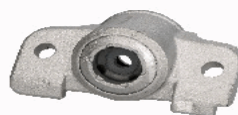

SMQ0488

CHEVROLET AVEO 2 volumi /Coda spiovente (T300) 1.2
CHEVROLET AVEO 2 volumi /Coda spiovente (T300) 1.2 LPG
CHEVROLET AVEO 2 volumi /Coda spiovente (T300) 1.3 D
CHEVROLET AVEO 2 volumi /Coda spiovente (T300) 1.4