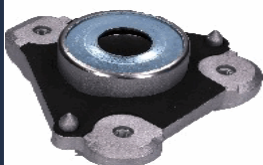

SMQ0161S

CITROEN JUMPER Autobus (244, Z_) 2.0
CITROEN JUMPER Autobus (244, Z_) 2.0 bivalent
CITROEN JUMPER Autobus (244, Z_) 2.0 HDi
CITROEN JUMPER Autobus (244, Z_) 2.2 HDi
CITROEN JUMPER Autobus (244, Z_) 2.8 HDi