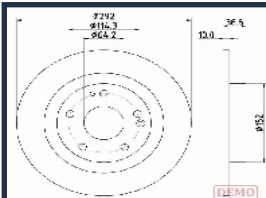

DP427JM

HONDA CIVIC X 2 volumi /Coda spiovente (FC_, FK) 1.0 VTEC
HONDA CIVIC X 2 volumi /Coda spiovente (FC_, FK) 1.0 VTEC (FK6)
HONDA CIVIC X 2 volumi /Coda spiovente (FC_, FK) 1.5 VTEC (FK7)
HONDA CIVIC X 2 volumi /Coda spiovente (FC_, FK) 1.6 i-DTEC (FK9)