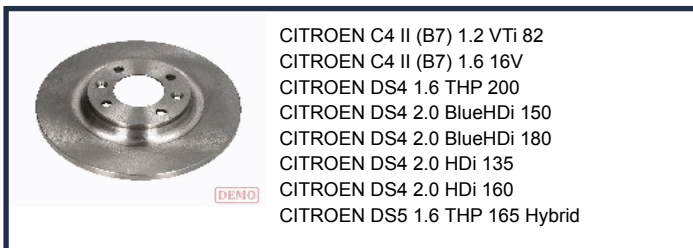

DP0609JM

CITROEN JUMPER Autobus 2.0 BlueHDi 110
 CITROEN JUMPER Autobus 2.0 BlueHDi 130
 CITROEN JUMPER Autobus 2.0 BlueHDi 160
 CITROEN JUMPER Autobus 2.2 BlueHDi 120

DP0610JM

CITROEN C4 II (B7) 1.2 VTi 82
 CITROEN C4 II (B7) 1.6 16V
 CITROEN DS4 1.6 THP 200
 CITROEN DS4 2.0 BlueHDi 150
 CITROEN DS4 2.0 BlueHDi 180
 CITROEN DS4 2.0 HDi 135
 CITROEN DS4 2.0 HDi 160
 CITROEN DS5 1.6 THP 165 Hybrid