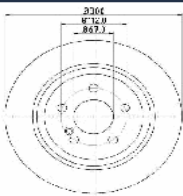

DP0513JM

MERCEDES-BENZ CLASSE E (W211) E 200 CDI (211.004)
MERCEDES-BENZ CLASSE E (W211) E 200 CDI (211.007)
MERCEDES-BENZ CLASSE E (W211) E 200 Kompressor (211.041)
MERCEDES-BENZ CLASSE E (W211) E 200 Kompressor (211.042)