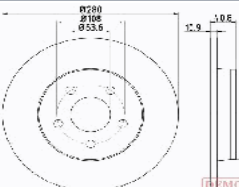

DP0301JM

FORD C-MAX (DM2) 1.6
FORD C-MAX (DM2) 1.6 TDCi
FORD C-MAX (DM2) 1.8
FORD C-MAX (DM2) 1.8 Flexifuel
FORD C-MAX (DM2) 1.8 TDCi
FORD C-MAX (DM2) 2.0
FORD C-MAX (DM2) 2.0 CNG
FORD C-MAX (DM2) 2.0 LPG