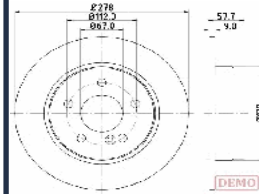

DP0508JM

MERCEDES-BENZ CLASSE C (W204) C 180 CDI
MERCEDES-BENZ CLASSE C (W204) C 180 CGI
MERCEDES-BENZ CLASSE C (W204) C 180 CGI (204.031)
MERCEDES-BENZ CLASSE C (W204) C 180 Kompressor