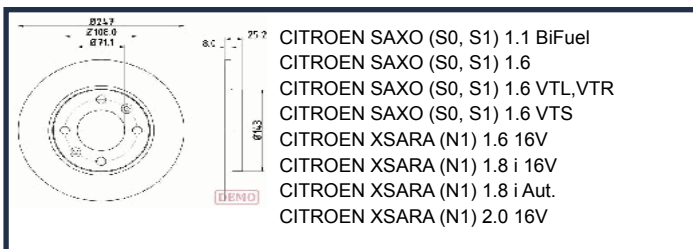

DP0615JM

CITROEN SAXO (S0, S1) 1.1 BiFuel
CITROEN SAXO (S0, S1) 1.6
CITROEN SAXO (S0, S1) 1.6 VTL, VTR
CITROEN SAXO (S0, S1) 1.6 VTS
CITROEN XSARA (N1) 1.6 16V
CITROEN XSARA (N1) 1.8 i 16V
CITROEN XSARA (N1) 1.8 i Aut.
CITROEN XSARA (N1) 2.0 16V