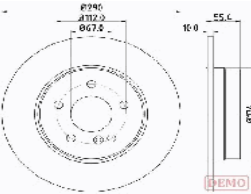

DP0507JM

MERCEDES-BENZ CLASSE C (W202) C 36 AMG (202.028)
MERCEDES-BENZ CLASSE C (W203) C 180 Kompressor (203.046)
MERCEDES-BENZ CLASSE C (W203) C 200 CDI
MERCEDES-BENZ CLASSE C (W203) C 200 CDI (203.004)