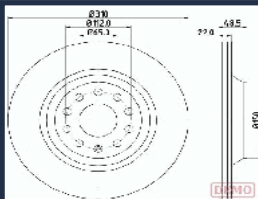

DP0903JM

AUDI A3 (8P1) 3.2 V6 quattro
AUDI A3 (8P1) S3 quattro
AUDI A3 (8V1) S3 quattro
AUDI A3 Cabriolet (8V7) S3 quattro
AUDI A3 Limousine (8VS) RS3 quattro
AUDI A3 Limousine (8VS) S3 quattro
AUDI A3 Limousine (8YS) 30 TFSI
AUDI A3 Limousine (8YS) RS3 quattro