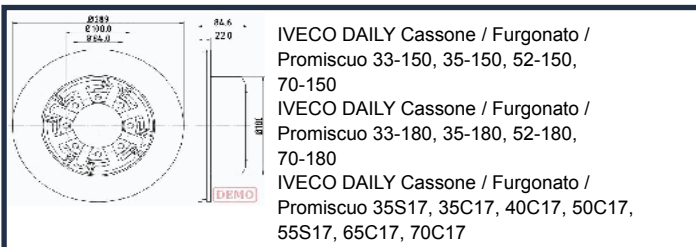

DP0222JM

IVECO DAILY Cassone / Furgonato / Promiscuo 33-150, 35-150, 52-150, 70-150
IVECO DAILY Cassone / Furgonato / Promiscuo 33-180, 35-180, 52-180, 70-180
IVECO DAILY Cassone / Furgonato / Promiscuo 35S17, 35C17, 40C17, 50C17, 55S17, 65C17, 70C17