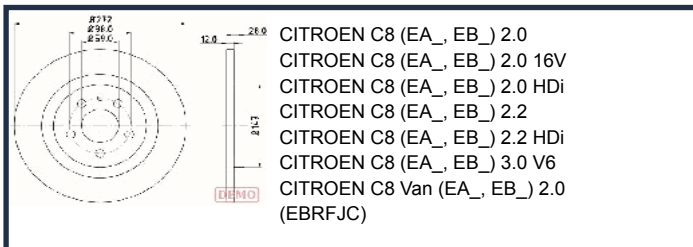

DP0606JM

CITROEN C8 (EA_, EB_) 2.0
CITROEN C8 (EA_, EB_) 2.0 16V
CITROEN C8 (EA_, EB_) 2.0 HDi
CITROEN C8 (EA_, EB_) 2.2
CITROEN C8 (EA_, EB_) 2.2 HDi
CITROEN C8 (EA_, EB_) 3.0 V6
CITROEN C8 Van (EA_, EB_) 2.0 (EBRFJC)