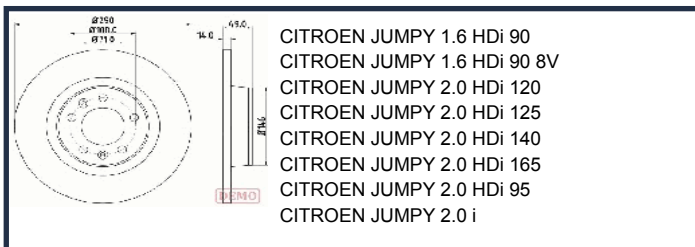

DP0612JM

CITROEN JUMPY 1.6 HDi 90
CITROEN JUMPY 1.6 HDi 90 8V
CITROEN JUMPY 2.0 HDi 120
CITROEN JUMPY 2.0 HDi 125
CITROEN JUMPY 2.0 HDi 140
CITROEN JUMPY 2.0 HDi 165
CITROEN JUMPY 2.0 HDi 95
CITROEN JUMPY 2.0 i