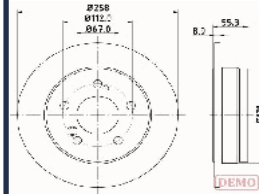

DP0504JM

MERCEDES-BENZ 190 (W201) 2.0 (201.022)
MERCEDES-BENZ 190 (W201) 2.0 (201.023)
MERCEDES-BENZ 190 (W201) 2.3
MERCEDES-BENZ 190 (W201) 2.3 E
MERCEDES-BENZ 190 (W201) 2.6
MERCEDES-BENZ 190 (W201) D 2.0 (201.122)