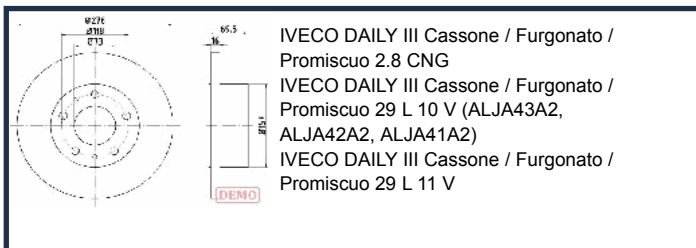

DP0223JM

IVECO DAILY III Cassone / Furgonato / Promiscuo 2.8 CNG
IVECO DAILY III Cassone / Furgonato / Promiscuo 29 L 10 V (ALJA43A2, ALJA42A2, ALJA41A2)
IVECO DAILY III Cassone / Furgonato / Promiscuo 29 L 11 V