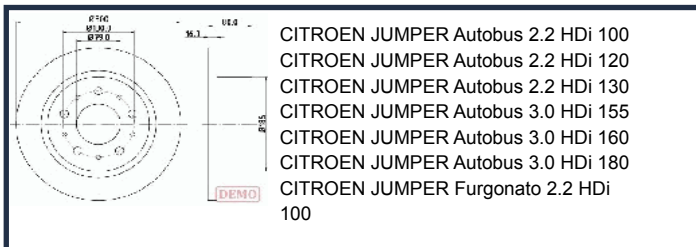

REAR BRAKE DISCS

DISCHI FRENO POSTERIORI

DP0217JM

CITROEN JUMPER Autabus 2.2 HDi 100
CITROEN JUMPER Autabus 2.2 HDi 120
CITROEN JUMPER Autabus 2.2 HDi 130
CITROEN JUMPER Autabus 3.0 HDi 155
CITROEN JUMPER Autabus 3.0 HDi 160
CITROEN JUMPER Autabus 3.0 HDi 180
CITROEN JUMPER Furgonato 2.2 HDi 100