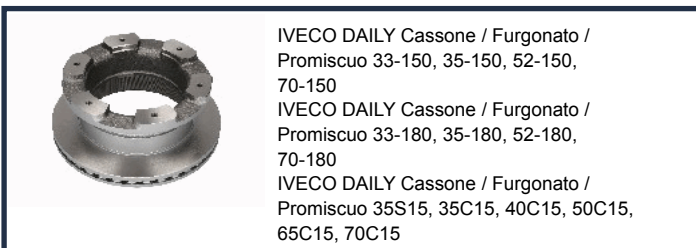

DP0226JM

IVECO DAILY Cassone / Furgonato / Promiscuo 33-150, 35-150, 52-150, 70-150
IVECO DAILY Cassone / Furgonato / Promiscuo 33-180, 35-180, 52-180, 70-180
IVECO DAILY Cassone / Furgonato / Promiscuo 35S15, 35C15, 40C15, 50C15, 65C15, 70C15