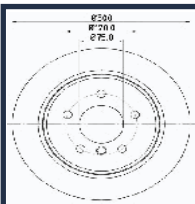

DP0117JM

BMW 5 (E34) 518 i
BMW 5 (E34) 520 i
BMW 5 (E34) 520 i 24V
BMW 5 (E34) 524 td
BMW 5 (E34) 525 i
BMW 5 (E34) 525 i 24V
BMW 5 (E34) 525 td
BMW 5 (E34) 525 tds