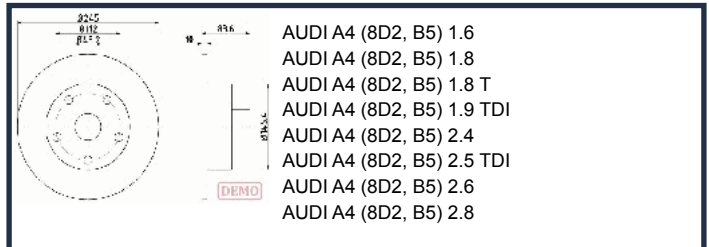

DP0906JM

AUDI A4 (8D2, B5) 1.6
AUDI A4 (8D2, B5) 1.8
AUDI A4 (8D2, B5) 1.8 T
AUDI A4 (8D2, B5) 1.9 TDI
AUDI A4 (8D2, B5) 2.4
AUDI A4 (8D2, B5) 2.5 TDI
AUDI A4 (8D2, B5) 2.6
AUDI A4 (8D2, B5) 2.8