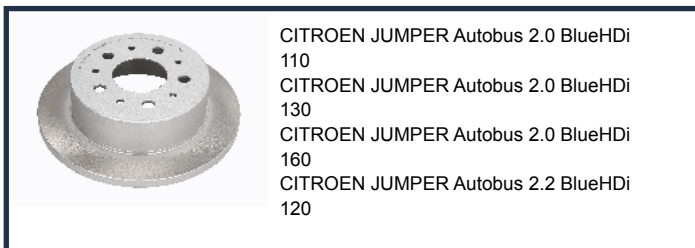

DP0609JM

CITROEN JUMPER Autobus 2.0 BlueHDi 110
CITROEN JUMPER Autobus 2.0 BlueHDi 130
CITROEN JUMPER Autobus 2.0 BlueHDi 160
CITROEN JUMPER Autobus 2.2 BlueHDi 120