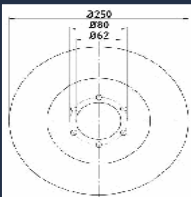

DP0234JM

ALFA ROMEO 75 (162B) 1.6
ALFA ROMEO 75 (162B) 1.6 (162.B2B, 162.B2C)
ALFA ROMEO 75 (162B) 1.6 (162.B2B, 162.B2C) Cat.
ALFA ROMEO 75 (162B) 1.8 (162.B1A, 162.B1B)
ALFA ROMEO 75 (162B) 1.8 (162.B1H)