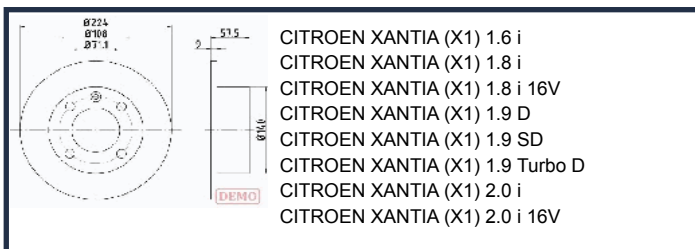

DP0614JM

CITROEN XANTIA (X1) 1.6 i
CITROEN XANTIA (X1) 1.8 i
CITROEN XANTIA (X1) 1.8 i 16V
CITROEN XANTIA (X1) 1.9 D
CITROEN XANTIA (X1) 1.9 SD
CITROEN XANTIA (X1) 1.9 Turbo D
CITROEN XANTIA (X1) 2.0 i
CITROEN XANTIA (X1) 2.0 i 16V