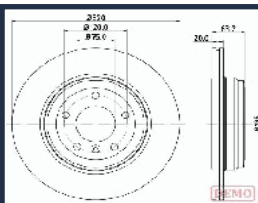

DP0125JM

ALPINA B7 (F01, F02) BITURBO
BMW 5 Gran Turismo (F07) 550 i
BMW 5 Gran Turismo (F07) 550 i xDrive
BMW 5 Gran Turismo (F07) 550i
BMW 5 Gran Turismo (F07) 550i xDrive
BMW 7 (F01, F02, F03, F04) 750 d xDrive
BMW 7 (F01, F02, F03, F04) 750 i
BMW 7 (F01, F02, F03, F04) 750 i xDrive