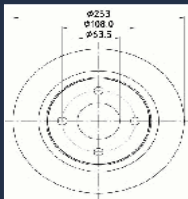

DP0329JM

FORD FIESTA VII 1.0 EcoBoost
FORD FIESTA VII 1.0 EcoBoost Active
FORD FIESTA VII 1.0 EcoBoost mHEV
FORD FIESTA VII 1.0 EcoBoost mHEV Active
FORD FIESTA VII 1.1
FORD FIESTA VII 1.1 Ti-VCT
FORD FIESTA VII 1.5 ST EcoBoost

DEMO