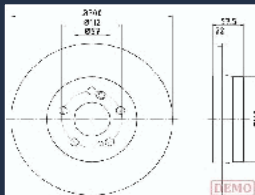

DP0517JM

MERCEDES-BENZ CLASSE E (W124) E 500 (124.036)
MERCEDES-BENZ CLASSE E (W124) E 60 AMG (124.036)
MERCEDES-BENZ CLASSE E (W210) E 50 AMG (210.072)
MERCEDES-BENZ SL (R129) 280 (129.058)