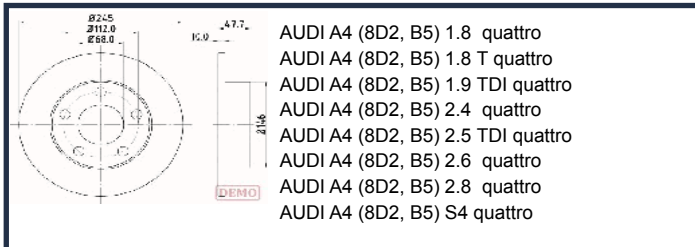

REAR BRAKE DISCS

DISCHI FRENO POSTERIORI

DP0905JM

AUDI A4 (8D2, B5) 1.8 quattro
AUDI A4 (8D2, B5) 1.8 T quattro
AUDI A4 (8D2, B5) 1.9 TDI quattro
AUDI A4 (8D2, B5) 2.4 quattro
AUDI A4 (8D2, B5) 2.5 TDI quattro
AUDI A4 (8D2, B5) 2.6 quattro
AUDI A4 (8D2, B5) 2.8 quattro
AUDI A4 (8D2, B5) S4 quattro