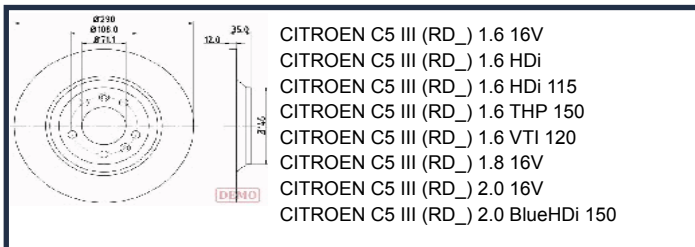

REAR BRAKE DISCS

DISCHI FRENO POSTERIORI

DP0605JM

CITROEN C5 III (RD_) 1.6 16V
CITROEN C5 III (RD_) 1.6 HDi
CITROEN C5 III (RD_) 1.6 HDi 115
CITROEN C5 III (RD_) 1.6 THP 150
CITROEN C5 III (RD_) 1.6 VTi 120
CITROEN C5 III (RD_) 1.8 16V
CITROEN C5 III (RD_) 2.0 16V
CITROEN C5 III (RD_) 2.0 BlueHDi 150