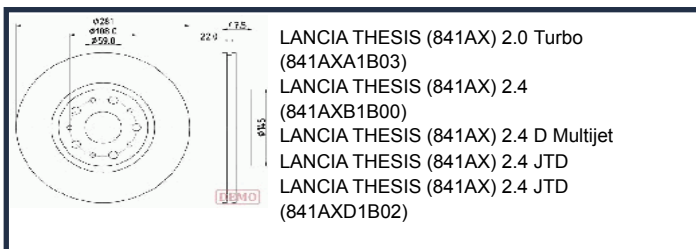

DP0229JM

LANCIA THESIS (841AX) 2.0 Turbo (841AXA1B03)
LANCIA THESIS (841AX) 2.4 (841AXB1B00)
LANCIA THESIS (841AX) 2.4 D Multijet
LANCIA THESIS (841AX) 2.4 JTD
LANCIA THESIS (841AX) 2.4 JTD (841AXD1B02)