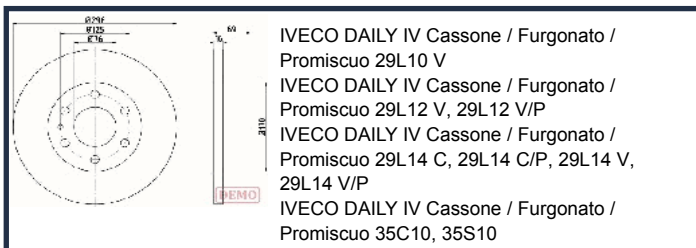

DP0225JM

IVECO DAILY IV Cassone / Furgonato / Promiscuo 29L10 V
IVECO DAILY IV Cassone / Furgonato / Promiscuo 29L12 V, 29L12 V/P
IVECO DAILY IV Cassone / Furgonato / Promiscuo 29L14 C, 29L14 C/P, 29L14 V, 29L14 V/P
IVECO DAILY IV Cassone / Furgonato / Promiscuo 35C10, 35S10