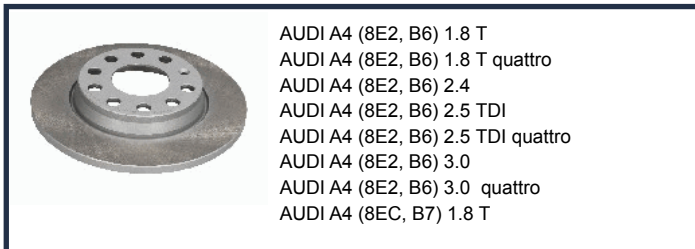

DP0907JM

AUDI A4 (8E2, B6) 1.8 T
AUDI A4 (8E2, B6) 1.8 T quattro
AUDI A4 (8E2, B6) 2.4
AUDI A4 (8E2, B6) 2.5 TDI
AUDI A4 (8E2, B6) 2.5 TDI quattro
AUDI A4 (8E2, B6) 3.0
AUDI A4 (8E2, B6) 3.0 quattro
AUDI A4 (8EC, B7) 1.8 T