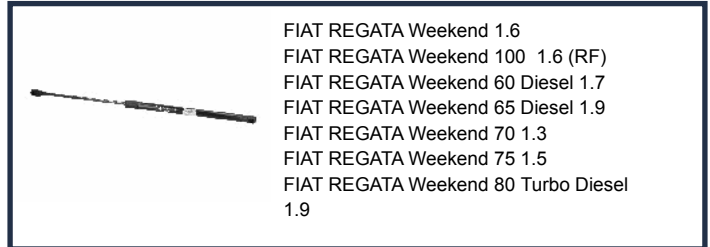

ZSQ02063

FIAT REGATA Weekend 1.6
FIAT REGATA Weekend 100 1.6 (RF)
FIAT REGATA Weekend 60 Diesel 1.7
FIAT REGATA Weekend 65 Diesel 1.9
FIAT REGATA Weekend 70 1.3
FIAT REGATA Weekend 75 1.5
FIAT REGATA Weekend 80 Turbo Diesel 1.9