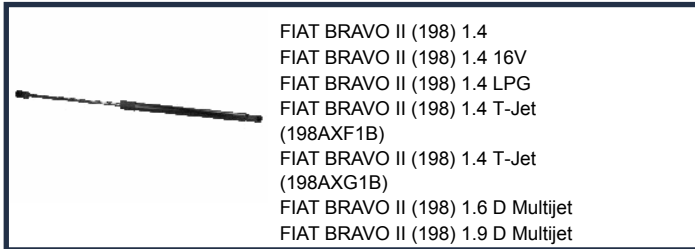

ZSQ02060

FIAT BRAVO II (198) 1.4
FIAT BRAVO II (198) 1.4 16V
FIAT BRAVO II (198) 1.4 LPG
FIAT BRAVO II (198) 1.4 T-Jet (198AXF1B)
FIAT BRAVO II (198) 1.4 T-Jet (198AXG1B)
FIAT BRAVO II (198) 1.6 D Multijet
FIAT BRAVO II (198) 1.9 D Multijet