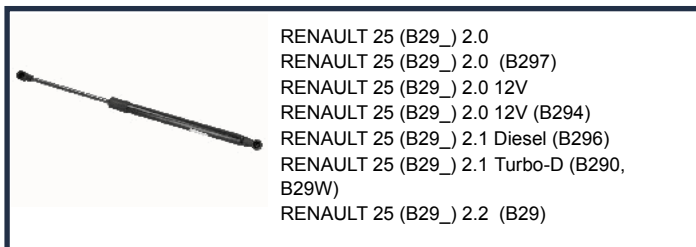

ZSQ07074

RENAULT 25 (B29_) 2.0
RENAULT 25 (B29_) 2.0 (B297)
RENAULT 25 (B29_) 2.0 12V
RENAULT 25 (B29_) 2.0 12V (B294)
RENAULT 25 (B29_) 2.1 Diesel (B296)
RENAULT 25 (B29_) 2.1 Turbo-D (B290, B29W)
RENAULT 25 (B29_) 2.2 (B29)