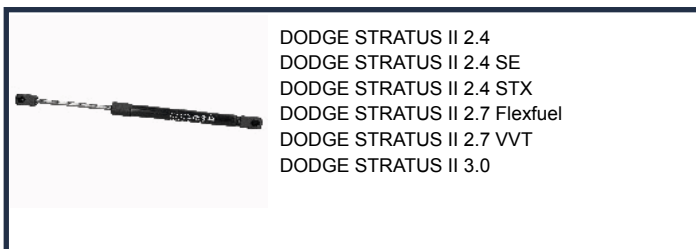

ZSQ90015

DODGE STRATUS II 2.4
DODGE STRATUS II 2.4 SE
DODGE STRATUS II 2.4 STX
DODGE STRATUS II 2.7 Flexfuel
DODGE STRATUS II 2.7 VVT
DODGE STRATUS II 3.0