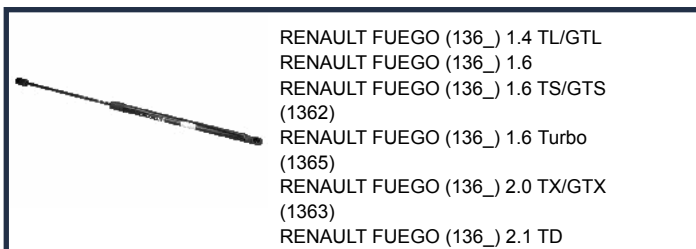

ZSQ07075

RENAULT FUEGO (136_) 1.4 TL/GTL
RENAULT FUEGO (136_) 1.6
RENAULT FUEGO (136_) 1.6 TS/GTS (1362)
RENAULT FUEGO (136_) 1.6 Turbo (1365)
RENAULT FUEGO (136_) 2.0 TX/GTX (1363)
RENAULT FUEGO (136_) 2.1 TD