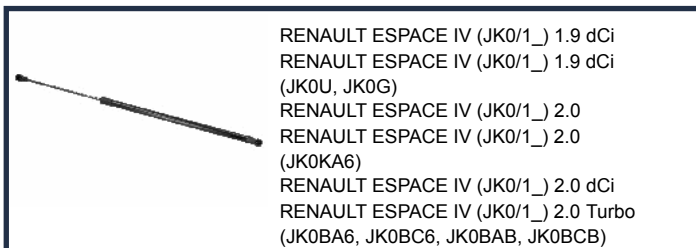

ZSQ07068

RENAULT ESPACE IV (JK0/1_) 1.9 dCi
RENAULT ESPACE IV (JK0/1_) 1.9 dCi (JK0U, JK0G)
RENAULT ESPACE IV (JK0/1_) 2.0
RENAULT ESPACE IV (JK0/1_) 2.0 (JK0KA6)
RENAULT ESPACE IV (JK0/1_) 2.0 dCi
RENAULT ESPACE IV (JK0/1_) 2.0 Turbo (JK0BA6, JK0BC6, JK0BAB, JK0BCB)