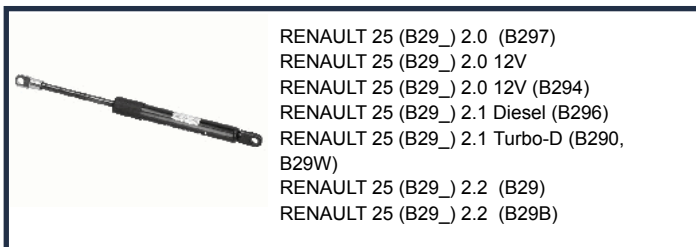

ZSQ07072

RENAULT 25 (B29_) 2.0 (B297)
RENAULT 25 (B29_) 2.0 12V
RENAULT 25 (B29_) 2.0 12V (B294)
RENAULT 25 (B29_) 2.1 Diesel (B296)
RENAULT 25 (B29_) 2.1 Turbo-D (B290, B29W)
RENAULT 25 (B29_) 2.2 (B29)
RENAULT 25 (B29_) 2.2 (B29B)