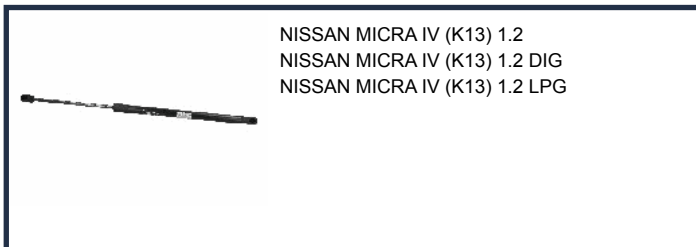

ZSQ10021

NISSAN MURANO (Z50) 3.5 4x4
NISSAN MURANO (Z50) 3.5 4x4

ZSQ10023

NISSAN MICRA IV (K13) 1.2
NISSAN MICRA IV (K13) 1.2 DIG
NISSAN MICRA IV (K13) 1.2 LPG

ZSQ10024

NISSAN MICRA IV (K13) 1.2
NISSAN MICRA IV (K13) 1.2 DIG
NISSAN MICRA IV (K13) 1.2 LPG