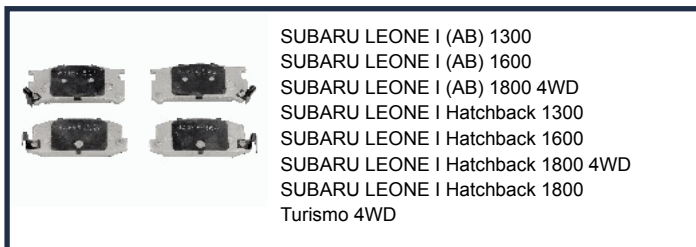

PA797JM

SUBARU LEONE I (AB) 1300
SUBARU LEONE I (AB) 1600
SUBARU LEONE I (AB) 1800 4WD
SUBARU LEONE I Hatchback 1300
SUBARU LEONE I Hatchback 1600
SUBARU LEONE I Hatchback 1800 4WD
SUBARU LEONE I Hatchback 1800 Turismo 4WD