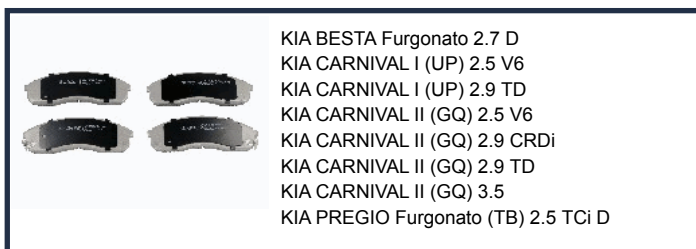

PAK05JM

KIA BESTA Furgonato 2.7 D
KIA CARNIVAL I (UP) 2.5 V6
KIA CARNIVAL I (UP) 2.9 TD
KIA CARNIVAL II (GQ) 2.5 V6
KIA CARNIVAL II (GQ) 2.9 CRDi
KIA CARNIVAL II (GQ) 2.9 TD
KIA CARNIVAL II (GQ) 3.5
KIA PREGIO Furgonato (TB) 2.5 TCi D