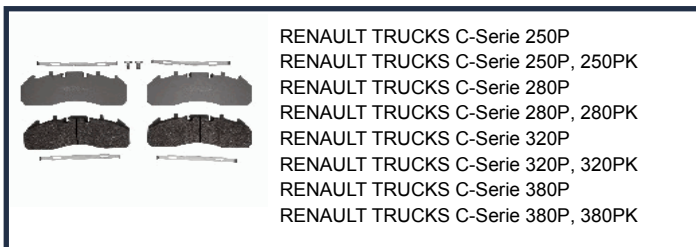

PA0727JM

RENAULT TRUCKS C-Serie 250P
RENAULT TRUCKS C-Serie 250P, 250PK
RENAULT TRUCKS C-Serie 280P
RENAULT TRUCKS C-Serie 280P, 280PK
RENAULT TRUCKS C-Serie 320P
RENAULT TRUCKS C-Serie 320P, 320PK
RENAULT TRUCKS C-Serie 380P
RENAULT TRUCKS C-Serie 380P, 380PK