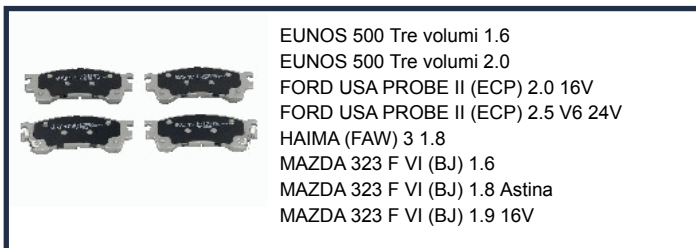

PA399JM

EUNOS 500 Tre volumi 1.6
EUNOS 500 Tre volumi 2.0
FORD USA PROBE II (ECP) 2.0 16V
FORD USA PROBE II (ECP) 2.5 V6 24V
HAIMA (FAW) 3 1.8
MAZDA 323 F VI (BJ) 1.6
MAZDA 323 F VI (BJ) 1.8 Astina
MAZDA 323 F VI (BJ) 1.9 16V