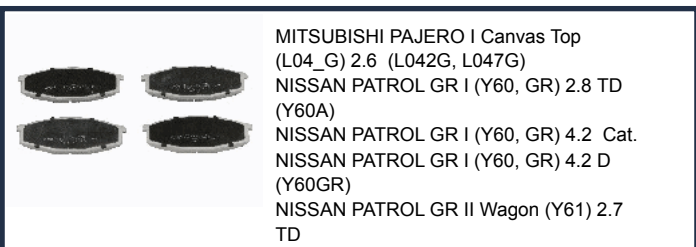

PA134JM

MITSUBISHI PAJERO I Canvas Top (L04_G) 2.6 (L042G, L047G)
NISSAN PATROL GR I (Y60, GR) 2.8 TD (Y60A)
NISSAN PATROL GR I (Y60, GR) 4.2 Cat.
NISSAN PATROL GR I (Y60, GR) 4.2 D (Y60GR)
NISSAN PATROL GR II Wagon (Y61) 2.7 TD