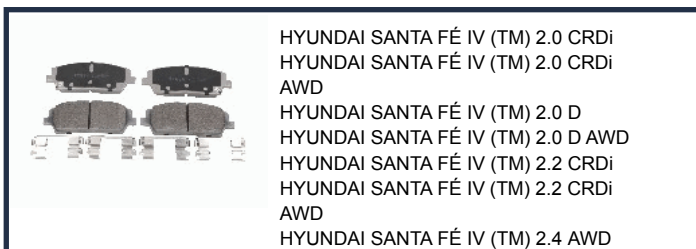

PAH30JM

HYUNDAI SANTA FÉ IV (TM) 2.0 CRDi
HYUNDAI SANTA FÉ IV (TM) 2.0 CRDi AWD
HYUNDAI SANTA FÉ IV (TM) 2.0 D
HYUNDAI SANTA FÉ IV (TM) 2.0 D AWD
HYUNDAI SANTA FÉ IV (TM) 2.2 CRDi
HYUNDAI SANTA FÉ IV (TM) 2.2 CRDi AWD
HYUNDAI SANTA FÉ IV (TM) 2.4 AWD