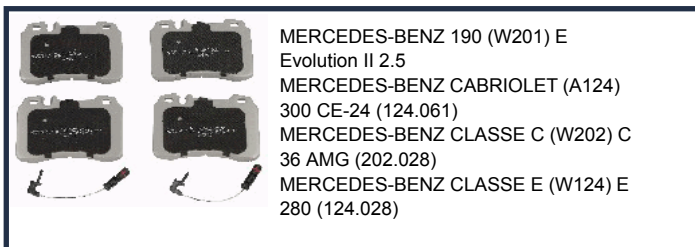

PA0506JM

MERCEDES-BENZ 190 (W201) E Evolution II 2.5
MERCEDES-BENZ CABRIOLET (A124) 300 CE-24 (124.061)
MERCEDES-BENZ CLASSE C (W202) C 36 AMG (202.028)
MERCEDES-BENZ CLASSE E (W124) E 280 (124.028)