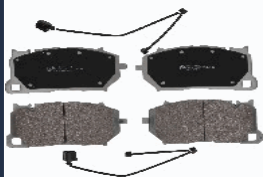

PA0975JM

PORSCHE CAYENNE (9YA) 3.0 AWD (9YAA11)
PORSCHE CAYENNE (9YA) 4.0 Turbo
PORSCHE CAYENNE 4.8 Turbo S
PORSCHE CAYENNE Coupe (9YB) 4.0 Turbo AWD (9YBCF1)
PORSCHE CAYENNE S Hybrid 3.0

PA0976JM

PORSCHE CAYENNE (9YA) 2.9 S
PORSCHE CAYENNE (9YA) 3.0
PORSCHE CAYENNE (9YA) 4.0 GTS (9YABG1)
PORSCHE CAYENNE (9YA) 4.0 Turbo
PORSCHE CAYENNE (9YA) 4.0 Turbo S
E-Hybrid AWD (9YACH1)
PORSCHE CAYENNE Coupe (9YB) 2.9 S AWD (9YBBB1)