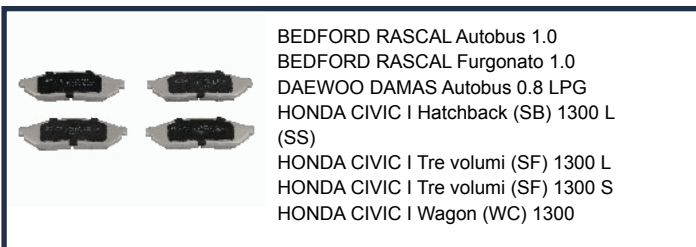

PA404JM

BEDFORD RASCAL Autobus 1.0
BEDFORD RASCAL Furgonato 1.0
DAEWOO DAMAS Autobus 0.8 LPG
HONDA CIVIC I Hatchback (SB) 1300 L (SS)
HONDA CIVIC I Tre volumi (SF) 1300 L
HONDA CIVIC I Tre volumi (SF) 1300 S
HONDA CIVIC I Wagon (WC) 1300