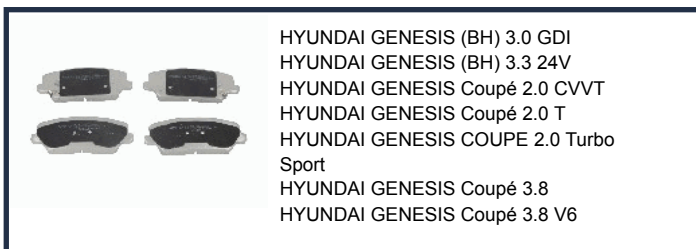

PAK27JM

HYUNDAI GENESIS (BH) 3.0 GDI
HYUNDAI GENESIS (BH) 3.3 24V
HYUNDAI GENESIS Coupé 2.0 CVVT
HYUNDAI GENESIS Coupé 2.0 T
HYUNDAI GENESIS COUPE 2.0 Turbo Sport
HYUNDAI GENESIS Coupé 3.8
HYUNDAI GENESIS Coupé 3.8 V6