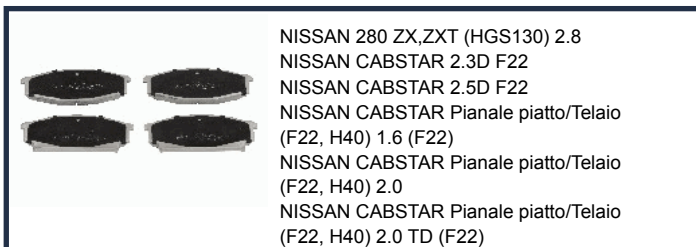

PA132JM

NISSAN 280 ZX,ZXT (HGS130) 2.8
NISSAN CABSTAR 2.3D F22
NISSAN CABSTAR 2.5D F22
NISSAN CABSTAR Pianale piatto/Telaio (F22, H40) 1.6 (F22)
NISSAN CABSTAR Pianale piatto/Telaio (F22, H40) 2.0
NISSAN CABSTAR Pianale piatto/Telaio (F22, H40) 2.0 TD (F22)