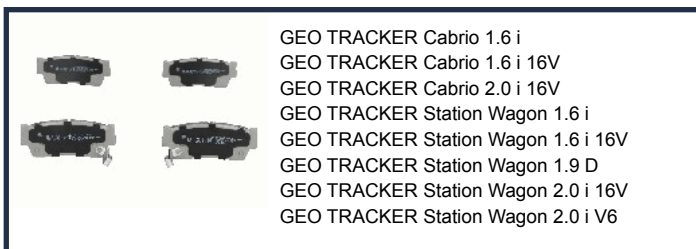

PA805JM

CHEVROLET METRO 2 volumi /Coda spiovente 1.0
CHEVROLET METRO 2 volumi /Coda spiovente 1.3
GEO METRO 1.0
GEO METRO 1.3 GTI
GEO METRO 1.3 i
GEO METRO Cabriolet 1.0
GEO METRO Cabriolet 1.3 i

PA806JM