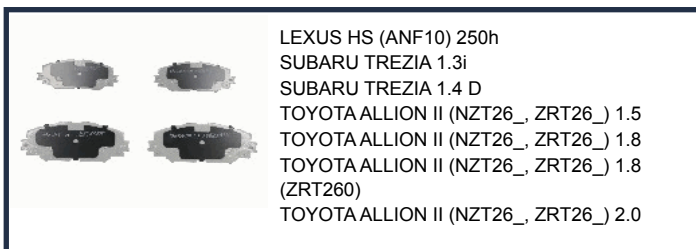

PA269JM

LEXUS HS (ANF10) 250h
SUBARU TREZIA 1.3i
SUBARU TREZIA 1.4 D
TOYOTA ALLION II (NZT26_, ZRT26_) 1.5
TOYOTA ALLION II (NZT26_, ZRT26_) 1.8
TOYOTA ALLION II (NZT26_, ZRT26_) 1.8 (ZRT260)
TOYOTA ALLION II (NZT26_, ZRT26_) 2.0