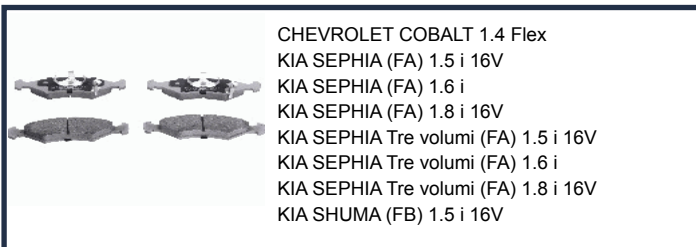

PA398JM

CHEVROLET COBALT 1.4 Flex
KIA SEPHIA (FA) 1.5 i 16V
KIA SEPHIA (FA) 1.6 i
KIA SEPHIA (FA) 1.8 i 16V
KIA SEPHIA Tre volumi (FA) 1.5 i 16V
KIA SEPHIA Tre volumi (FA) 1.6 i
KIA SEPHIA Tre volumi (FA) 1.8 i 16V
KIA SHUMA (FB) 1.5 i 16V