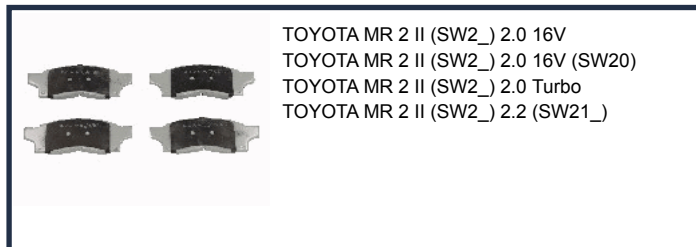

PA258JM

TOYOTA MR 2 II (SW2_) 2.0 16V
TOYOTA MR 2 II (SW2_) 2.0 16V (SW20)
TOYOTA MR 2 II (SW2_) 2.0 Turbo
TOYOTA MR 2 II (SW2_) 2.2 (SW21_)