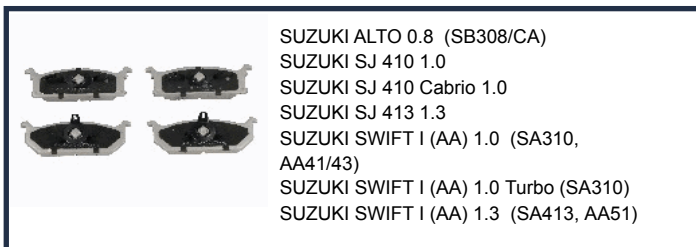

PA804JM

SUZUKI ALTO 0.8 (SB308/CA)
SUZUKI SJ 410 1.0
SUZUKI SJ 410 Cabrio 1.0
SUZUKI SJ 413 1.3
SUZUKI SWIFT I (AA) 1.0 (SA310, AA41/43)
SUZUKI SWIFT I (AA) 1.0 Turbo (SA310)
SUZUKI SWIFT I (AA) 1.3 (SA413, AA51)