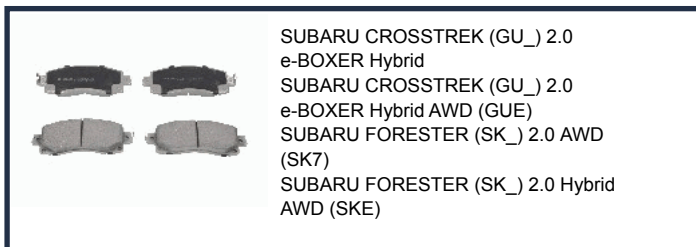

PA712JM

SUBARU IMPREZA 2 volumi /Coda spiovente (GR, GH, G3) 1.5
SUBARU IMPREZA Station wagon (GD, GG) 1.5
SUBARU IMPREZA Station wagon (GD, GG) 1.6
SUBARU IMPREZA Tre volumi (GD, GG) 1.5

PA713JM

SUBARU CROSSTREK (GU_) 2.0 e-BOXER Hybrid
SUBARU CROSSTREK (GU_) 2.0 e-BOXER Hybrid AWD (GUE)
SUBARU FORESTER (SK_) 2.0 AWD (SK7)
SUBARU FORESTER (SK_) 2.0 Hybrid AWD (SKE)