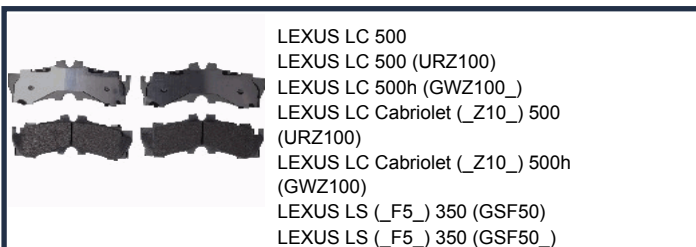

PA2032JM

LEXUS LC 500
LEXUS LC 500 (URZ100)
LEXUS LC 500h (GWZ100_)
LEXUS LC Cabriolet (_Z10_) 500
(URZ100)
LEXUS LC Cabriolet (_Z10_) 500h
(GWZ100)
LEXUS LS (_F5_) 350 (GSF50)
LEXUS LS (_F5_) 350 (GSF50_)