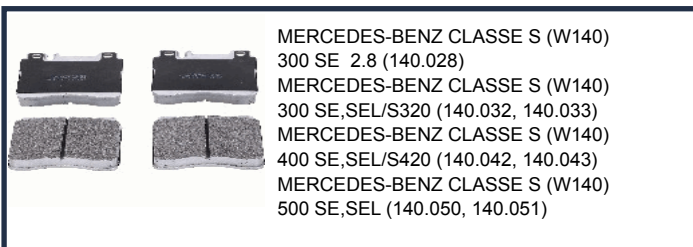

PA0507JM

MERCEDES-BENZ CLASSE S (W140) 300 SE 2.8 (140.028)
MERCEDES-BENZ CLASSE S (W140) 300 SE,SEL/S320 (140.032, 140.033)
MERCEDES-BENZ CLASSE S (W140) 400 SE,SEL/S420 (140.042, 140.043)
MERCEDES-BENZ CLASSE S (W140) 500 SE,SEL (140.050, 140.051)