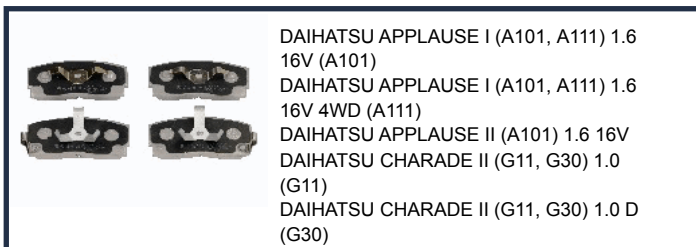

PA606JM

DAIHATSU APPLAUSE I (A101, A111) 1.6 16V (A101)
DAIHATSU APPLAUSE I (A101, A111) 1.6 16V 4WD (A111)
DAIHATSU APPLAUSE II (A101) 1.6 16V
DAIHATSU CHARADE II (G11, G30) 1.0 (G11)
DAIHATSU CHARADE II (G11, G30) 1.0 D (G30)