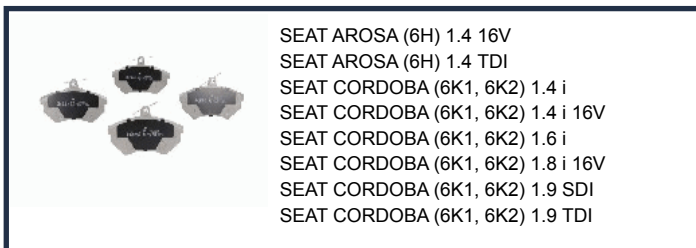

PA0083JM

SEAT AROSA (6H) 1.4 16V
SEAT AROSA (6H) 1.4 TDI
SEAT CORDOBA (6K1, 6K2) 1.4 i
SEAT CORDOBA (6K1, 6K2) 1.4 i 16V
SEAT CORDOBA (6K1, 6K2) 1.6 i
SEAT CORDOBA (6K1, 6K2) 1.8 i 16V
SEAT CORDOBA (6K1, 6K2) 1.9 SDI
SEAT CORDOBA (6K1, 6K2) 1.9 TDI