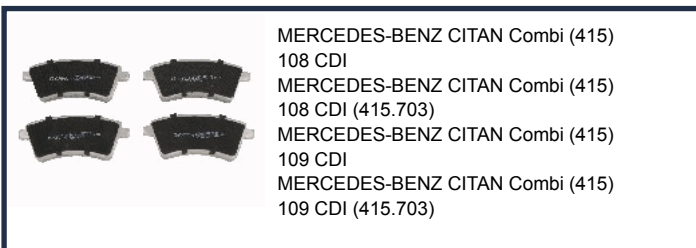

PA0719JM

RENAULT TWIZY (MAM_) 45
RENAULT TWIZY (MAM_) 80

PA0720JM

MERCEDES-BENZ CITAN Combi (415) 108 CDI
MERCEDES-BENZ CITAN Combi (415) 108 CDI (415.703)
MERCEDES-BENZ CITAN Combi (415) 109 CDI
MERCEDES-BENZ CITAN Combi (415) 109 CDI (415.703)