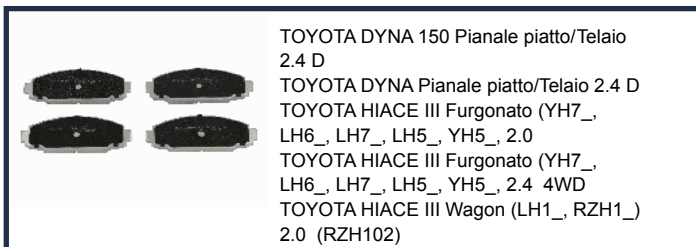

PA267JM

TOYOTA DYNA 150 Pianale piatto/Telaio 2.4 D
TOYOTA DYNA Pianale piatto/Telaio 2.4 D
TOYOTA HIACE III Furgonato (YH7_, LH6_, LH7_, LH5_, YH5_, 2.0)
TOYOTA HIACE III Furgonato (YH7_, LH6_, LH7_, LH5_, YH5_, 2.4 4WD)
TOYOTA HIACE III Wagon (LH1_, RZH1_) 2.0 (RZH102)