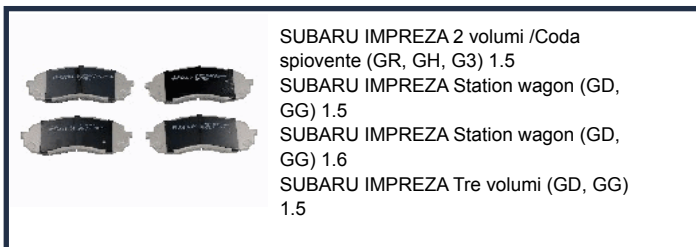

PA712JM

SUBARU IMPREZA 2 volumi /Coda spiovente (GR, GH, G3) 1.5
SUBARU IMPREZA Station wagon (GD, GG) 1.5
SUBARU IMPREZA Station wagon (GD, GG) 1.6
SUBARU IMPREZA Tre volumi (GD, GG) 1.5

PA713JM

SUBARU CROSSTREK (GU_) 2.0 e-BOXER Hybrid
SUBARU CROSSTREK (GU_) 2.0 e-BOXER Hybrid AWD (GUE)
SUBARU FORESTER (SK_) 2.0 AWD (SK7)
SUBARU FORESTER (SK_) 2.0 Hybrid AWD (SKE)