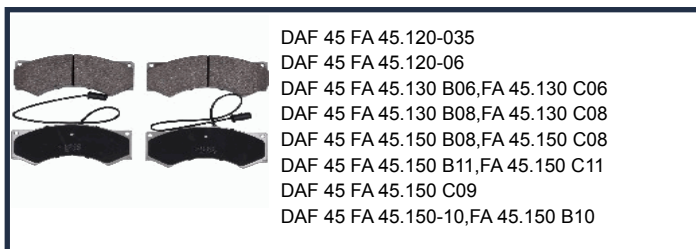

FRONT BRAKE PADS

PASTIGLIE FRENO ANTERIORI

PA0140JM

BMW 5 (F10, F18) 525d
BMW 5 (F10, F18) 525d xDrive
BMW 5 (F10, F18) 528i
BMW 5 (F10, F18) 528i xDrive
BMW 5 (F10, F18) 530 d
BMW 5 (F10, F18) 530 d xDrive
BMW 5 (F10, F18) 530 i
BMW 5 (F10, F18) 530d

PA0141JM

BMW 3 (E21) 315
BMW 3 (E21) 316
BMW 3 (E21) 318
BMW 3 (E21) 318 i
BMW 3 (E21) 320
BMW 3 (E21) 320 i
BMW 3 (E21) 320/6
BMW 3 (E21) 323 i

PA0142JM

BMW X5 (F15, F85) M
BMW X6 (F16, F86) M

PA0143JM

ALFA ROMEO 6 (119) 2.0
ALFA ROMEO 6 (119) 2.5 i.e.
ALFA ROMEO 6 (119) 2.5 i.e. (119.AA, 119.AB)
ALFA ROMEO 6 (119) 2.5 TD
ALFA ROMEO 75 (162B) 1.8 (162.B1A, 162.B1B)
ALFA ROMEO 75 (162B) 1.8 (162.B1H)

PA0144JM

BMW 5 (E34) M5 3.8
BMW 5 Touring (E34) M5 3.8
BMW 7 (E32) 750 i,iL V12
BMW 7 (E38) 725 tds
BMW 7 (E38) 728 i,iL
BMW 7 (E38) 730 d
BMW 7 (E38) 730 i,iL
BMW 7 (E38) 735 i,iL

PA0145JM

ALFA ROMEO 1750-2000 1.7
ALFA ROMEO 1750-2000 1750 (105,48)
ALFA ROMEO 1750-2000 2000 (105)
ALFA ROMEO GIULIA 1.6 T.I. (105)
ALFA ROMEO GIULIA 1.6 T.I. Super (105)
ALFA ROMEO GIULIA 1300 (105)
ALFA ROMEO GIULIA 1600 Super (105,14)

PA0146JM

BMW 1 (E81) 120 d
BMW 1 (E81) 120d
BMW 1 (E81) 120i
BMW 1 (E81) 123d
BMW 1 (E81) 130i
BMW 1 (E81) 2.0
BMW 1 (E87) 120 d
BMW 1 (E87) 120 i

PA0147JM

BMW 3 (E30) 316
BMW 3 (E30) 316 (Ecotronic)
BMW 3 (E30) 316 i
BMW 3 (E30) 318 i
BMW 3 (E30) 318 is
BMW 3 (E30) 320 i
BMW 3 (E30) 320 is
BMW 3 (E30) 323 i

PA0148JM

DAF 45 FA 45.120-035
DAF 45 FA 45.120-06
DAF 45 FA 45.130 B06,FA 45.130 C06
DAF 45 FA 45.130 B08,FA 45.130 C08
DAF 45 FA 45.150 B08,FA 45.150 C08
DAF 45 FA 45.150 B11,FA 45.150 C11
DAF 45 FA 45.150 C09
DAF 45 FA 45.150-10,FA 45.150 B10

PA0149JM

DAF LF 45 45.220
DAF LF 45 FA 45.130
DAF LF 45 FA 45.140
DAF LF 45 FA 45.150
DAF LF 45 FA 45.160
DAF LF 45 FA 45.170
DAF LF 45 FA 45.180
DAF LF 45 FA 45.210

PA014JM