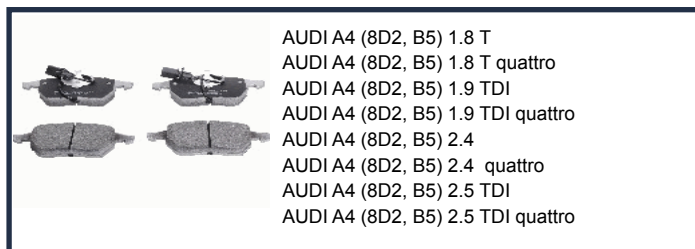

PA9004JM

AUDI A4 (8D2, B5) 1.8 T
AUDI A4 (8D2, B5) 1.8 T quattro
AUDI A4 (8D2, B5) 1.9 TDI
AUDI A4 (8D2, B5) 1.9 TDI quattro
AUDI A4 (8D2, B5) 2.4
AUDI A4 (8D2, B5) 2.4 quattro
AUDI A4 (8D2, B5) 2.5 TDI
AUDI A4 (8D2, B5) 2.5 TDI quattro