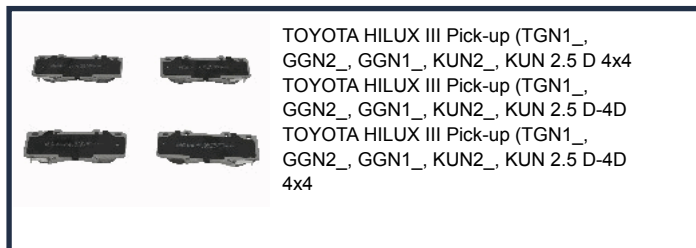

PA278JM

TOYOTA HILUX III Pick-up (TGN1_,
GGN2_, GGN1_, KUN2_, KUN 2.5 D 4x4
TOYOTA HILUX III Pick-up (TGN1_,
GGN2_, GGN1_, KUN2_, KUN 2.5 D-4D
TOYOTA HILUX III Pick-up (TGN1_,
GGN2_, GGN1_, KUN2_, KUN 2.5 D-4D
4x4