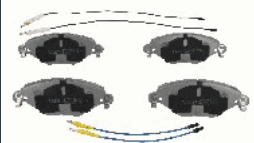

PA0616JM

CITROEN C5 Cassone / Furgonato / Promiscuo (DE_, RE_) 1.6 HDi
CITROEN C5 Cassone / Furgonato / Promiscuo (DE_, RE_) 1.8
CITROEN C5 Cassone / Furgonato / Promiscuo (DE_, RE_) 2.0
CITROEN C5 Cassone / Furgonato / Promiscuo (DE_, RE_) 2.0 HDi