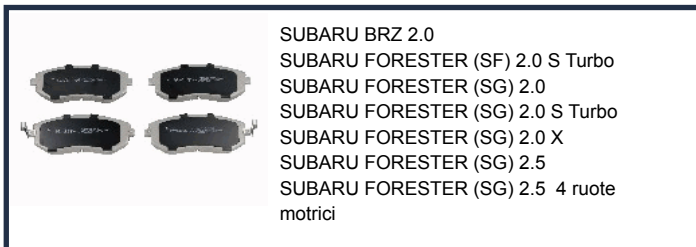

FRONT BRAKE PADS

PASTIGLIE FRENO ANTERIORI

PA706JM

SUBARU BRZ 2.0
SUBARU FORESTER (SF) 2.0 S Turbo
SUBARU FORESTER (SG) 2.0
SUBARU FORESTER (SG) 2.0 S Turbo
SUBARU FORESTER (SG) 2.0 X
SUBARU FORESTER (SG) 2.5
SUBARU FORESTER (SG) 2.5 4 ruote motrici