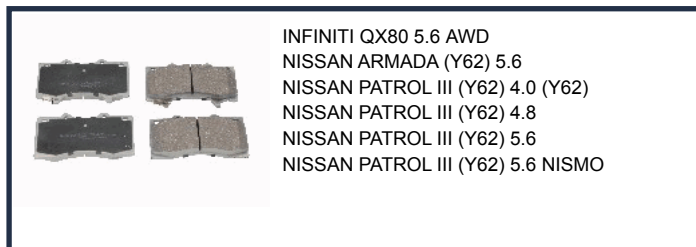

PA155JM

CADILLAC ATS 3.6 V
CADILLAC ATS Coupé 3.6 V
CADILLAC CTS 6.2
CADILLAC CTS 6.2 V
CADILLAC CTS Coupé 3.6
CADILLAC CTS Coupé 3.6 AWD
CADILLAC CTS Coupé 6.2
CADILLAC CTS Coupé 6.2 V

PA158JM

INFINITI QX80 5.6 AWD
NISSAN ARMADA (Y62) 5.6
NISSAN PATROL III (Y62) 4.0 (Y62)
NISSAN PATROL III (Y62) 4.8
NISSAN PATROL III (Y62) 5.6
NISSAN PATROL III (Y62) 5.6 NISMO