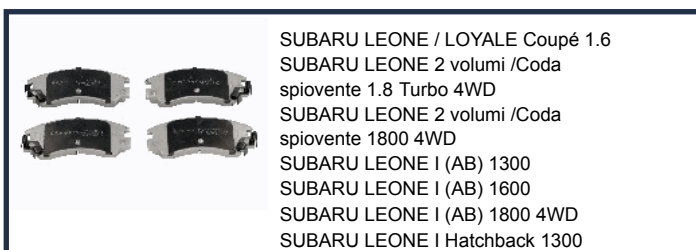

PA703JM

SUBARU LEONE / LOYALE Coupé 1.6
SUBARU LEONE 2 volumi /Coda spiovente 1.8 Turbo 4WD
SUBARU LEONE 2 volumi /Coda spiovente 1800 4WD
SUBARU LEONE I (AB) 1300
SUBARU LEONE I (AB) 1600
SUBARU LEONE I (AB) 1800 4WD
SUBARU LEONE I Hatchback 1300