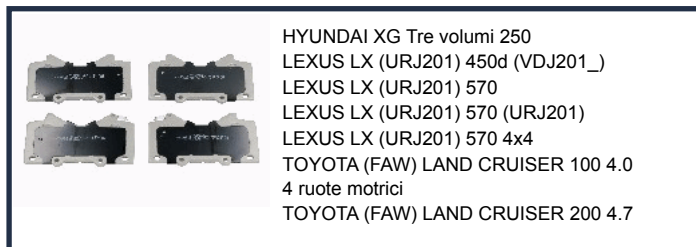

PA272JM

HYUNDAI XG Tre volumi 250
LEXUS LX (URJ201) 450d (VDJ201_)
LEXUS LX (URJ201) 570
LEXUS LX (URJ201) 570 (URJ201)
LEXUS LX (URJ201) 570 4x4
TOYOTA (FAW) LAND CRUISER 100 4.0 4 ruote motrici
TOYOTA (FAW) LAND CRUISER 200 4.7