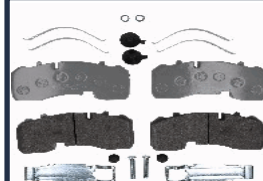

PA00120JM

DAF SB SB 120
DAF SB SB 200
IVECO EuroCargo 130 E 18 D tector, 130 E 18 DP tector
IVECO EuroCargo 130 E 18 K tector
IVECO EuroCargo 130 E 18 tector
IVECO EuroCargo 130 E 21 K tector
IVECO EuroCargo 130 E 21 tector, 130 E21 P tector, 130 E 21 FP tector