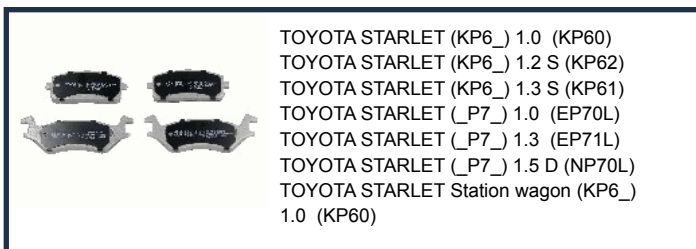

PA202JM

TOYOTA STARLET (KP6_) 1.0 (KP60)
TOYOTA STARLET (KP6_) 1.2 S (KP62)
TOYOTA STARLET (KP6_) 1.3 S (KP61)
TOYOTA STARLET (_P7_) 1.0 (EP70L)
TOYOTA STARLET (_P7_) 1.3 (EP71L)
TOYOTA STARLET (_P7_) 1.5 D (NP70L)
TOYOTA STARLET Station wagon (KP6_)
1.0 (KP60)