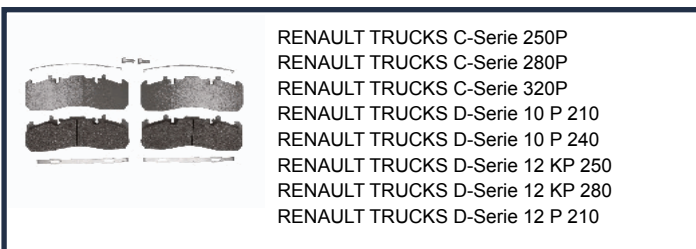

PA0726JM

RENAULT TRUCKS C-Serie 250P
RENAULT TRUCKS C-Serie 280P
RENAULT TRUCKS C-Serie 320P
RENAULT TRUCKS D-Series 10 P 210
RENAULT TRUCKS D-Series 10 P 240
RENAULT TRUCKS D-Series 12 KP 250
RENAULT TRUCKS D-Series 12 KP 280
RENAULT TRUCKS D-Series 12 P 210