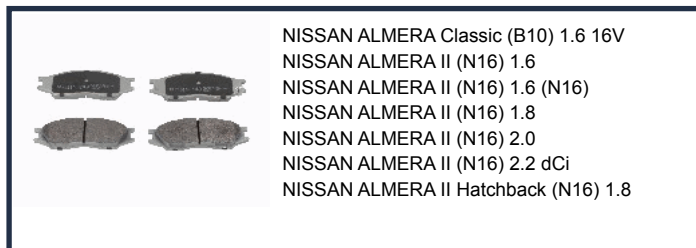

PA150JM

NISSAN ALMERA Classic (B10) 1.6 16V
NISSAN ALMERA II (N16) 1.6
NISSAN ALMERA II (N16) 1.6 (N16)
NISSAN ALMERA II (N16) 1.8
NISSAN ALMERA II (N16) 2.0
NISSAN ALMERA II (N16) 2.2 dCi
NISSAN ALMERA II Hatchback (N16) 1.8