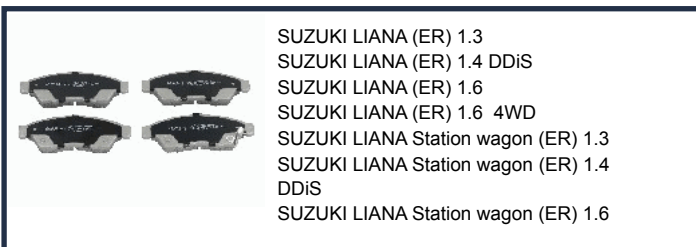

PA810JM

SUZUKI LIANA (ER) 1.3
SUZUKI LIANA (ER) 1.4 DDiS
SUZUKI LIANA (ER) 1.6
SUZUKI LIANA (ER) 1.6 4WD
SUZUKI LIANA Station wagon (ER) 1.3
SUZUKI LIANA Station wagon (ER) 1.4 DDiS
SUZUKI LIANA Station wagon (ER) 1.6