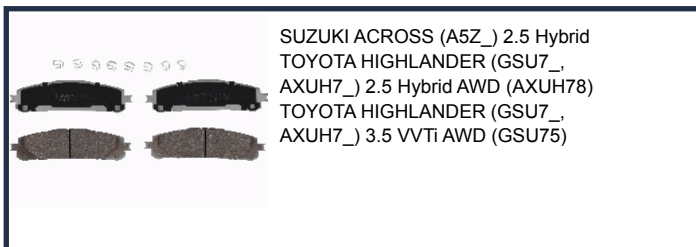

PA2031JM

SUZUKI ACROSS (A5Z_) 2.5 Hybrid
TOYOTA HIGHLANDER (GSU7_,
AXUH7_) 2.5 Hybrid AWD (AXUH78)
TOYOTA HIGHLANDER (GSU7_,
AXUH7_) 3.5 VVTi AWD (GSU75)