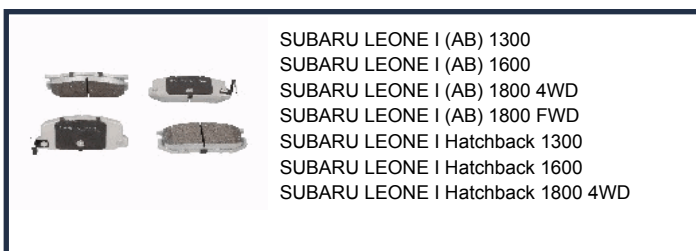

PA701JM

SUBARU LEONE I (AB) 1300
SUBARU LEONE I (AB) 1600
SUBARU LEONE I (AB) 1800 4WD
SUBARU LEONE I (AB) 1800 FWD
SUBARU LEONE I Hatchback 1300
SUBARU LEONE I Hatchback 1600
SUBARU LEONE I Hatchback 1800 4WD