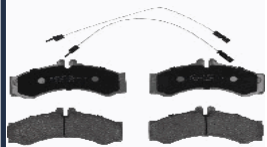

PA0574JM

MERCEDES-BENZ SPRINTER 2-t
Autobus (901, 902) 208 CDI
MERCEDES-BENZ SPRINTER 2-t
Autobus (901, 902) 208 D
MERCEDES-BENZ SPRINTER 2-t
Autobus (901, 902) 210 D
MERCEDES-BENZ SPRINTER 2-t
Autobus (901, 902) 211 CDI