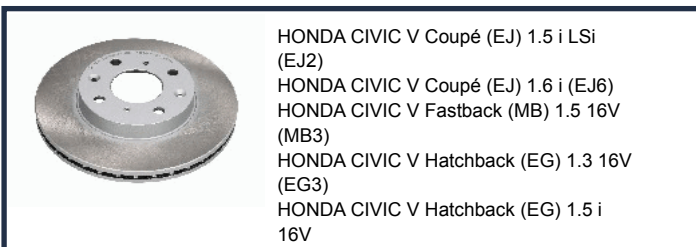

DI499JM

HONDA CIVIC V Coupé (EJ) 1.5 i LSi (EJ2)
HONDA CIVIC V Coupé (EJ) 1.6 i (EJ6)
HONDA CIVIC V Fastback (MB) 1.5 16V (MB3)
HONDA CIVIC V Hatchback (EG) 1.3 16V (EG3)
HONDA CIVIC V Hatchback (EG) 1.5 i 16V