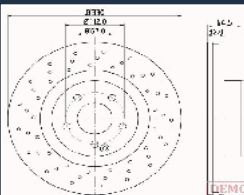

DI0541JM

MERCEDES-BENZ CLASSE E (W211) E
230
MERCEDES-BENZ CLASSE E (W211) E
280 (211.054)
MERCEDES-BENZ CLASSE E (W211) E
280 CDI (211.020)
MERCEDES-BENZ CLASSE E (W211) E
350 (211.056)