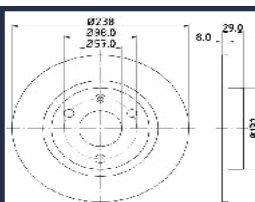

FRONT BRAKE DISCS

DISCHI FRENO ANTERIORI

DI0632JM

PEUGEOT 406 (8B) 1.6
PEUGEOT 406 (8B) 1.8
PEUGEOT 406 (8B) 1.8 16V
PEUGEOT 406 (8B) 1.8 BiFuel
PEUGEOT 406 (8B) 1.9 D
PEUGEOT 406 (8B) 1.9 TD
PEUGEOT 406 Break (8E/F) 1.8
PEUGEOT 406 Break (8E/F) 1.8 16V

DI0633JM

PEUGEOT 407 (6D_) 1.6 HDi 110
PEUGEOT 407 (6D_) 1.8
PEUGEOT 407 (6D_) 1.8 16V
PEUGEOT 407 (6D_) 2.0
PEUGEOT 407 (6D_) 2.0 16V
PEUGEOT 407 (6D_) 2.0 Bioflex
PEUGEOT 407 (6D_) 2.0 Flex
PEUGEOT 407 (6D_) 2.0 HDi

DI0634JM

CITROEN SM 2.9 Automatique
CITROEN XM (Y3) 2.0
CITROEN XM (Y3) 2.0 i
CITROEN XM (Y3) 2.0 i Turbo
CITROEN XM (Y3) 2.1 D 12V
CITROEN XM (Y3) 2.1 TD 12V
CITROEN XM (Y3) 3.0
CITROEN XM (Y3) 3.0 V6

DI0635JM

PEUGEOT RCZ 1.6 16V
PEUGEOT RCZ 2.0 HDi

DI0636JM

PEUGEOT RCZ 1.6 16V
PEUGEOT RCZ 2.0 HDi

DI0637JM

OPEL ASTRA L 1.2
OPEL ASTRA L 1.5 Turbo D
OPEL ASTRA L 1.6 Plug-In-Hybrid
PEUGEOT 308 Cassone / coda spiovente (LB_) 1.5 BlueHDi 130 (LBVHZP)
PEUGEOT 308 Cassone / coda spiovente (LB_) 1.6 BlueHDi 120 (LBBH2M)
PEUGEOT 308 II 1.2 THP 110
PEUGEOT 308 II 1.2 THP 130

DI0638JM

CITROEN BERLINGO (K9) 1.2 PureTech 110
CITROEN BERLINGO (K9) 1.5 BlueHDi 100
CITROEN BERLINGO (K9) 1.5 BlueHDi 75
CITROEN BERLINGO Furgonato (B9) PureTech 110

DI0639JM

CITROEN AX (ZA_) 1.3 Sport
CITROEN AX (ZA_) 10
CITROEN AX (ZA_) 10 E
CITROEN AX (ZA_) 11
CITROEN AX (ZA_) 11 Cat.
CITROEN AX (ZA_) 14
CITROEN AX (ZA_) 14 D
CITROEN AX (ZA_) 15 D

DI063JM

TATA (TELCO) SAFARI (42_FD) 1.9 D
TATA (TELCO) SAFARI (42_FD) 1.9 TDi 4x4
TATA (TELCO) SAFARI (42_FD) 2.0 TDi
TATA (TELCO) SAFARI (42_FD) 2.2 TDiC
TATA (TELCO) SAFARI (42_FD) 2.2 TDiC 4 ruote motrici
TATA (TELCO) SIERRA 1.9 TD

DI0641JM