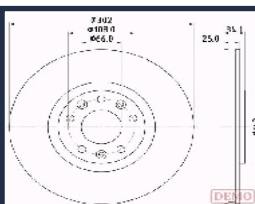

FRONT BRAKE DISCS

DISCHI FRENO ANTERIORI

DI0632JM

PEUGEOT 406 (8B) 1.6
PEUGEOT 406 (8B) 1.8
PEUGEOT 406 (8B) 1.8 16V
PEUGEOT 406 (8B) 1.8 BiFuel
PEUGEOT 406 (8B) 1.9 D
PEUGEOT 406 (8B) 1.9 TD
PEUGEOT 406 Break (8E/F) 1.8
PEUGEOT 406 Break (8E/F) 1.8 16V

DI0633JM

PEUGEOT 407 (6D_) 1.6 HDi 110
PEUGEOT 407 (6D_) 1.8
PEUGEOT 407 (6D_) 1.8 16V
PEUGEOT 407 (6D_) 2.0
PEUGEOT 407 (6D_) 2.0 16V
PEUGEOT 407 (6D_) 2.0 Bioflex
PEUGEOT 407 (6D_) 2.0 Flex
PEUGEOT 407 (6D_) 2.0 HDi

DI0634JM

CITROEN SM 2.9 Automatique
CITROEN XM (Y3) 2.0
CITROEN XM (Y3) 2.0 i
CITROEN XM (Y3) 2.0 i Turbo
CITROEN XM (Y3) 2.1 D 12V
CITROEN XM (Y3) 2.1 TD 12V
CITROEN XM (Y3) 3.0
CITROEN XM (Y3) 3.0 V6

DI0635JM

PEUGEOT RCZ 1.6 16V
PEUGEOT RCZ 2.0 HDi

DI0636JM

PEUGEOT RCZ 1.6 16V
PEUGEOT RCZ 2.0 HDi

DI0637JM

OPEL ASTRA L 1.2
OPEL ASTRA L 1.5 Turbo D
OPEL ASTRA L 1.6 Plug-In-Hybrid
PEUGEOT 308 Cassone / coda spiovente (LB_) 1.5 BlueHDi 130 (LBVHZP)
PEUGEOT 308 Cassone / coda spiovente (LB_) 1.6 BlueHDi 120 (LBBH2M)
PEUGEOT 308 II 1.2 THP 110
PEUGEOT 308 II 1.2 THP 130

DI0638JM

CITROEN BERLINGO (K9) 1.2 PureTech 110
CITROEN BERLINGO (K9) 1.5 BlueHDi 100
CITROEN BERLINGO (K9) 1.5 BlueHDi 75
CITROEN BERLINGO Furgonato (B9) PureTech 110

DI0639JM

CITROEN AX (ZA_) 1.3 Sport
CITROEN AX (ZA_) 10
CITROEN AX (ZA_) 10 E
CITROEN AX (ZA_) 11
CITROEN AX (ZA_) 11 Cat.
CITROEN AX (ZA_) 14
CITROEN AX (ZA_) 14 D
CITROEN AX (ZA_) 15 D

DI063JM

TATA (TELCO) SAFARI (42_FD) 1.9 D
TATA (TELCO) SAFARI (42_FD) 1.9 TDi 4x4
TATA (TELCO) SAFARI (42_FD) 2.0 TDi
TATA (TELCO) SAFARI (42_FD) 2.2 TDiC
TATA (TELCO) SAFARI (42_FD) 2.2 TDiC 4 ruote motrici
TATA (TELCO) SIERRA 1.9 TD

DI0641JM