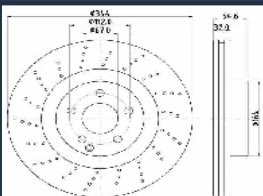

DI0558JM

MERCEDES-BENZ CLASSE E (W212) E 350 (212.059)
MERCEDES-BENZ CLASSE E (W212) E 400 (212.061)
MERCEDES-BENZ CLASSE E (W212) E 400 4-matic (212.099)
MERCEDES-BENZ CLASSE E (W212) E 500