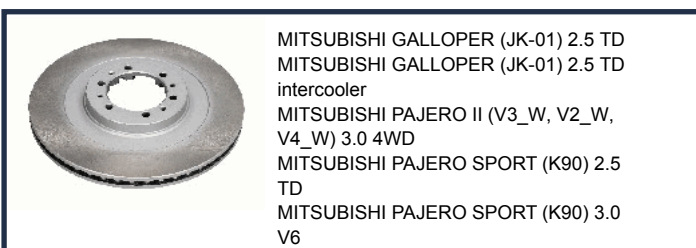

DI505JM

MITSUBISHI GALLOPER (JK-01) 2.5 TD
MITSUBISHI GALLOPER (JK-01) 2.5 TD intercooler
MITSUBISHI PAJERO II (V3_W, V2_W, V4_W) 3.0 4WD
MITSUBISHI PAJERO SPORT (K90) 2.5 TD
MITSUBISHI PAJERO SPORT (K90) 3.0 V6