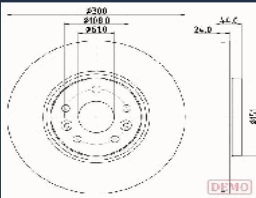

DI0706JM

RENAULT GRAND SCÉNIC II (JM0/1_)
2.0 dCi
RENAULT SCÉNIC II (JM0/1_) 2.0 dCi