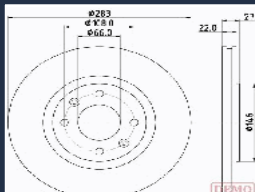

DI0626JM

CITROEN XANTIA (X1) 1.9 SD
CITROEN XANTIA (X1) 1.9 Turbo D
CITROEN XANTIA (X1) 2.0 i
CITROEN XANTIA (X1) 2.0 i 16V
CITROEN XANTIA Break (X1) 1.8 i
CITROEN XANTIA Break (X1) 1.8 i 16V
CITROEN XANTIA Break (X1) 1.9 SD
CITROEN XANTIA Break (X1) 1.9 Turbo D