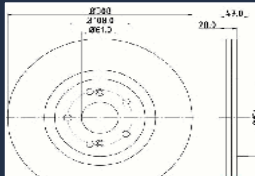

DI0703JM

RENAULT ESPACE IV (JK0/1_) 1.9 dCi
RENAULT ESPACE IV (JK0/1_) 1.9 dCi
(JK0U, JK0G)
RENAULT ESPACE IV (JK0/1_) 2.0
RENAULT ESPACE IV (JK0/1_) 2.0
(JK0KA6)
RENAULT ESPACE IV (JK0/1_) 2.0 dCi
RENAULT ESPACE IV (JK0/1_) 2.0 Turbo
(JK0BA6, JK0BC6, JK0BAB, JK0BCB)