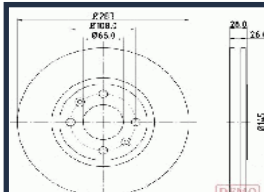

DI0627JM

CITROEN XANTIA (X1) 2.0 Turbo
CITROEN XANTIA (X1) 2.1 Turbo D 12V
CITROEN XANTIA Break (X1) 2.0 Turbo
CITROEN XANTIA Break (X1) 2.1 Turbo D
12V
PEUGEOT 406 (8B) 1.9 D
PEUGEOT 406 (8B) 1.9 TD
PEUGEOT 406 (8B) 2.0 16V

DI0628JM

CITROEN AX (ZA-) 1.4 GTi
CITROEN SAXO (S0, S1) 1.1 X,SX
CITROEN SAXO (S0, S1) 1.4 VTS
CITROEN SAXO (S0, S1) 1.5 D
CITROEN SAXO (S0, S1) 1.6
CITROEN SAXO (S0, S1) 1.6 VTL,VTR
CITROEN SAXO (S0, S1) 1.6 VTS
CITROEN XSARA (N1) 1.4 i