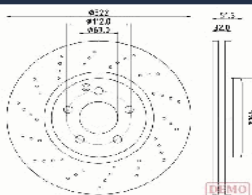

DI0528JM

MERCEDES-BENZ CLS (C218) 250 CDI
MERCEDES-BENZ CLS (C218) 350
MERCEDES-BENZ CLS (C218) 350 CDI
MERCEDES-BENZ CLS (C218) 350 CDI 4-matic (218.393)
MERCEDES-BENZ CLS (C218) CLS 220 BlueTEC (218.301)
MERCEDES-BENZ CLS (C218) CLS 250 BlueTEC 4-matic (218.397)