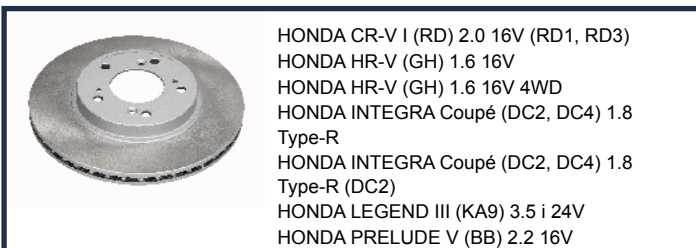

DI496JM

HONDA CR-V I (RD) 2.0 16V (RD1, RD3)
HONDA HR-V (GH) 1.6 16V
HONDA HR-V (GH) 1.6 16V 4WD
HONDA INTEGRA Coupé (DC2, DC4) 1.8 Type-R
HONDA INTEGRA Coupé (DC2, DC4) 1.8 Type-R (DC2)
HONDA LEGEND III (KA9) 3.5 i 24V
HONDA PRELUDE V (BB) 2.2 16V