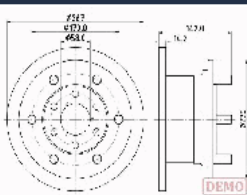

DI0254JM

ALFA ROMEO AR 8 Furgonato (280) 2.4 D
ALFA ROMEO AR 8 Furgonato (280) 2.4 TD
ALFA ROMEO AR 8 Furgonato (280) 2.5 D
ALFA ROMEO AR 8 Pianale piatto/Telaio (280) 2.4 D
ALFA ROMEO AR 8 Pianale piatto/Telaio (280) 2.4 TD