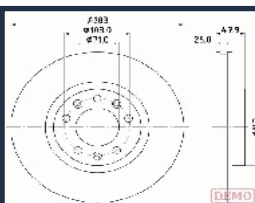

DI0635JM

PEUGEOT RCZ 1.6 16V
 PEUGEOT RCZ 2.0 HDi

DI0636JM

PEUGEOT RCZ 1.6 16V
 PEUGEOT RCZ 2.0 HDi

DI0637JM

OPEL ASTRA L 1.2
 OPEL ASTRA L 1.5 Turbo D
 OPEL ASTRA L 1.6 Plug-In-Hybrid
 PEUGEOT 308 Cassone / coda spiovente (LB_) 1.5 BlueHDi 130 (LBVHZP)
 PEUGEOT 308 Cassone / coda spiovente (LB_) 1.6 BlueHDi 120 (LBBH2M)
 PEUGEOT 308 II 1.2 THP 110
 PEUGEOT 308 II 1.2 THP 130