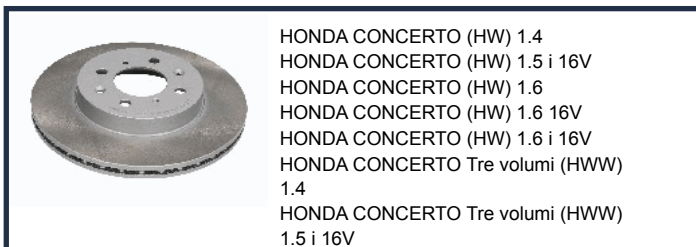

DI498JM

HONDA CONCERTO (HW) 1.4
HONDA CONCERTO (HW) 1.5 i 16V
HONDA CONCERTO (HW) 1.6
HONDA CONCERTO (HW) 1.6 16V
HONDA CONCERTO (HW) 1.6 i 16V
HONDA CONCERTO Tre volumi (HWW) 1.4
HONDA CONCERTO Tre volumi (HWW) 1.5 i 16V