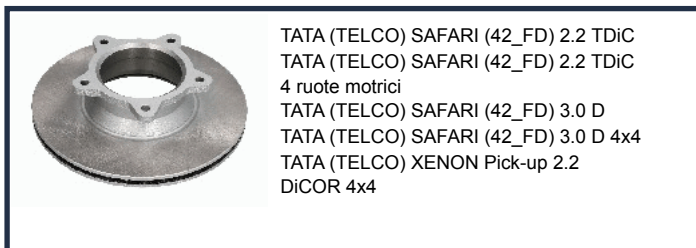

DI0177JM

MG MG ZS Fuoristrada chiuso 1.0 T-GDi
MG MG ZS Fuoristrada chiuso 1.5 VTI

DI0178JM

ALWAYS U5 EV
ALWAYS U6 EV

DI017JM

TATA (TELCO) SAFARI (42_FD) 2.2 TDiC
TATA (TELCO) SAFARI (42_FD) 2.2 TDiC
4 ruote motrici
TATA (TELCO) SAFARI (42_FD) 3.0 D
TATA (TELCO) SAFARI (42_FD) 3.0 D 4x4
TATA (TELCO) XENON Pick-up 2.2
DiCOR 4x4