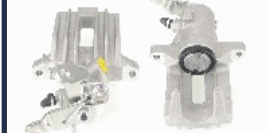

CAL225LJM

AUDI A3 (8P1) 1.2 TSI
AUDI A3 (8P1) 1.4 TFSI
AUDI A3 (8P1) 1.6
AUDI A3 (8P1) 1.6 E-Power
AUDI A3 (8P1) 1.6 FSI
AUDI A3 (8P1) 1.6 TDI
AUDI A3 (8P1) 1.8 TFSI
AUDI A3 (8P1) 1.9 TDI