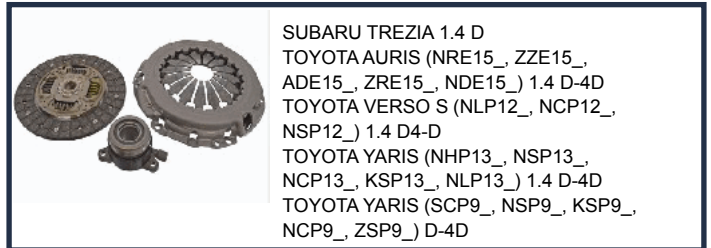

KF2129JM

SUBARU TREZIA 1.4 D
TOYOTA AURIS (NRE15_, ZZE15_, ADE15_, ZRE15_, NDE15_) 1.4 D-4D
TOYOTA VERSO S (NLP12_, NCP12_, NSP12_) 1.4 D4-D
TOYOTA YARIS (NHP13_, NSP13_, NCP13_, KSP13_, NLP13_) 1.4 D-4D
TOYOTA YARIS (SCP9_, NSP9_, KSP9_, NCP9_, ZSP9_) D-4D