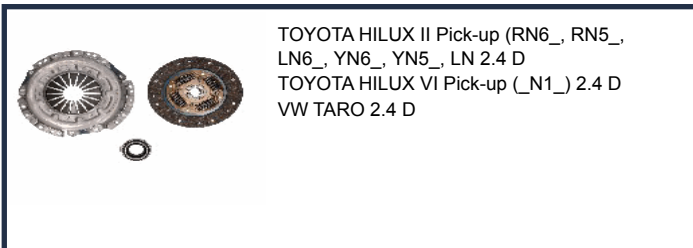

KF2130JM

TOYOTA HILUX II Pick-up (RN6_, RN5_, LN6_, YN6_, YN5_, LN) 2.4 D
TOYOTA HILUX VI Pick-up (_N1_) 2.4 D
VW TARO 2.4 D