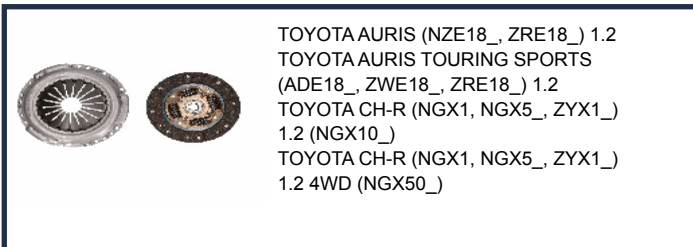

KF2132JM

TOYOTA AURIS (NZE18_, ZRE18_) 1.2
TOYOTA AURIS TOURING SPORTS (ADE18_, ZWE18_, ZRE18_) 1.2
TOYOTA CH-R (NGX1, NGX5_, ZYX1_) 1.2 (NGX10_)
TOYOTA CH-R (NGX1, NGX5_, ZYX1_) 1.2 4WD (NGX50_)