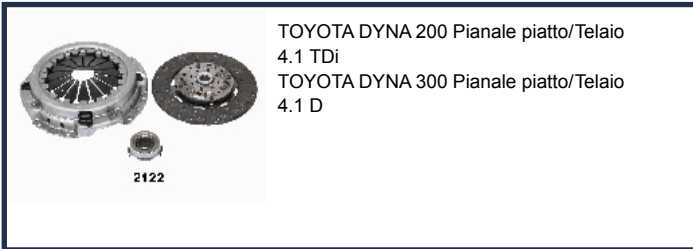

KF2120JM

TOYOTA IQ (KPJ1_, NGJ1_, KGJ1_, NUJ1_) 1.0

KF2121JM

TOYOTA IQ (KPJ1_, NGJ1_, KGJ1_, NUJ1_) 1.4 D-4D

KF2122JM

TOYOTA DYNA 200 Pianale piatto/Telaio 4.1 TDi
TOYOTA DYNA 300 Pianale piatto/Telaio 4.1 D