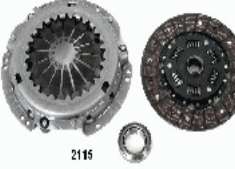

KF2115JM

TOYOTA CELICA (TA60, RA40, RA6_) 2.0
XT (RA61)
TOYOTA CRESSIDA Tre volumi (_X6_)
2.0 GLI
TOYOTA HIACE II Wagon (LH7_, LH5_,
LH6_, YH7_, YH6_, YH5_ 1.8 (H5G)