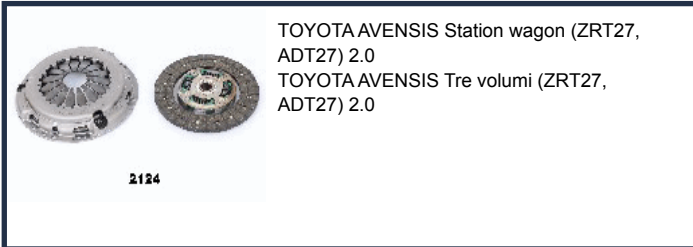

KF2124JM

TOYOTA AVENSIS Station wagon (ZRT27, ADT27) 2.0
TOYOTA AVENSIS Tre volumi (ZRT27, ADT27) 2.0