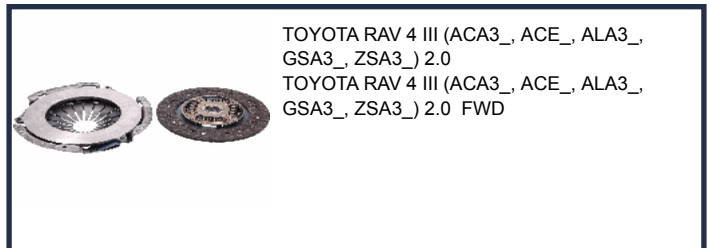

KF2131JM

TOYOTA RAV 4 III (ACA3_, ACE_, ALA3_, GSA3_, ZSA3_) 2.0
TOYOTA RAV 4 III (ACA3_, ACE_, ALA3_, GSA3_, ZSA3_) 2.0 FWD