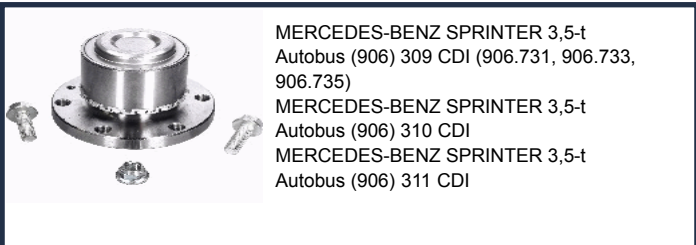

KK-0413JM

MERCEDES-BENZ SPRINTER 3,5-t Autobus (906) 309 CDI (906.731, 906.733, 906.735)
MERCEDES-BENZ SPRINTER 3,5-t Autobus (906) 310 CDI
MERCEDES-BENZ SPRINTER 3,5-t Autobus (906) 311 CDI