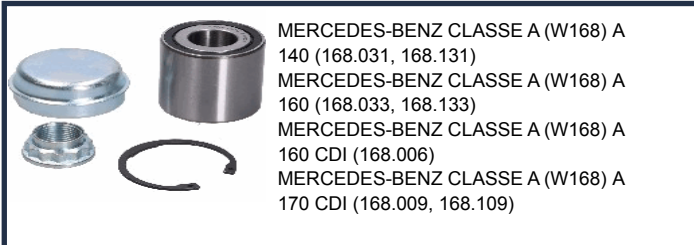

KK-0398JM

MERCEDES-BENZ CLASSE A (W168) A 140 (168.031, 168.131)
MERCEDES-BENZ CLASSE A (W168) A 160 (168.033, 168.133)
MERCEDES-BENZ CLASSE A (W168) A 160 CDI (168.006)
MERCEDES-BENZ CLASSE A (W168) A 170 CDI (168.009, 168.109)