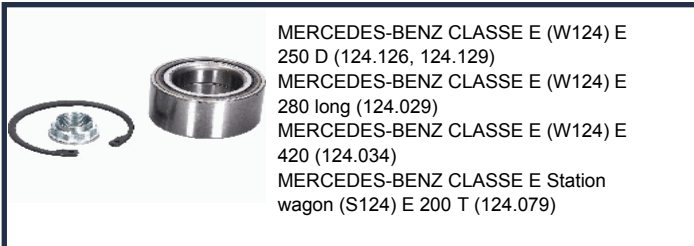

KK-0409JM

MERCEDES-BENZ CLASSE E (W124) E 250 D (124.126, 124.129)
MERCEDES-BENZ CLASSE E (W124) E 280 long (124.029)
MERCEDES-BENZ CLASSE E (W124) E 420 (124.034)
MERCEDES-BENZ CLASSE E Station wagon (S124) E 200 T (124.079)