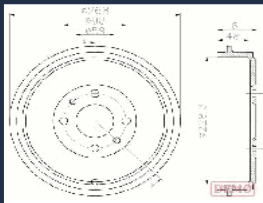

TA0613JM

CITROEN NEMO Furgonato (AA_) 1.2 HDi 75
CITROEN NEMO Furgonato (AA_) 1.3 BlueHDi 80
CITROEN NEMO Furgonato (AA_) 1.4 HDi 75
CITROEN NEMO Station wagon 1.2 HDi 75
CITROEN NEMO Station wagon 1.3 HDi 80