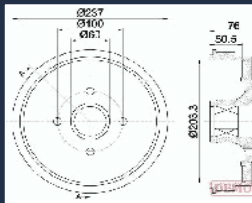

TA0700JM

NISSAN NOTE (E11) 1.4 LPG
RENAULT CLIO Grandtour (KR0/1_) 1.2 16V
RENAULT CLIO Grandtour (KR0/1_) 1.2 16V Hi-Flex
RENAULT CLIO Grandtour (KR0/1_) 1.2 16V (KR0P)
RENAULT CLIO Grandtour (KR0/1_) 1.2 16V Hi-Flex (KR1U)