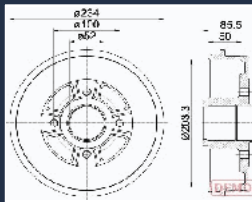

TA0702JM

RENAULT LAGUNA I (B56_, 556_) 1.6 16V (B568, B561)
RENAULT LAGUNA I (B56_, 556_) 1.8 (B56A/B)
RENAULT LAGUNA I (B56_, 556_) 1.8 (B56S/T/0)
RENAULT LAGUNA I (B56_, 556_) 1.8 (B56Z)