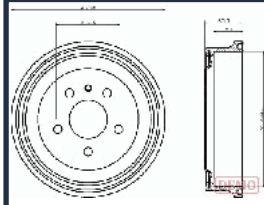

TA0413JM

CHEVROLET ZAFIRA (F75) 2.0
OPEL VECTRA B (36_) 1.6 i
OPEL VECTRA B (36_) 2.0 DI 16V
OPEL VECTRA B (36_) 2.0 DTI 16V
OPEL VECTRA B 2 volumi /Coda spiovente (38_) 1.6 i
OPEL VECTRA B 2 volumi /Coda spiovente (38_) 1.6 i 16V