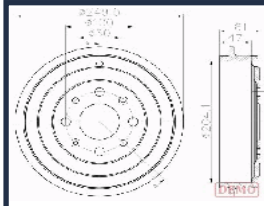

TA0606JM

CITROEN NEMO Furgonato (AA_) 1.4
CITROEN NEMO Furgonato (AA_) 1.4 HDi
CITROEN NEMO Station wagon 1.4
CITROEN NEMO Station wagon 1.4 HDi
PEUGEOT BIPPER (AA_) 1.4
PEUGEOT BIPPER Tepee 1.4