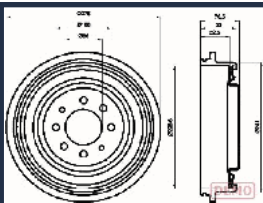

TA0703JM

NISSAN KUBISTAR Furgonato (X80) 1.2 16V
NISSAN KUBISTAR Furgonato (X80) 1.2 16V
NISSAN KUBISTAR Furgonato (X80) 1.5 dCi
NISSAN KUBISTAR Furgonato (X80) 1.5 dCi 70
NISSAN KUBISTAR Furgonato (X80) 1.6 16V