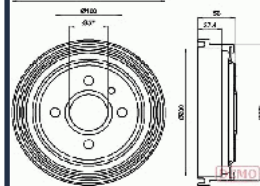

TA0403JM

OPEL ASTRA F (56_, 57_) 1.4
OPEL ASTRA F (56_, 57_) 1.4 i
OPEL ASTRA F (56_, 57_) 1.4 i 16V
OPEL ASTRA F (56_, 57_) 1.4 Si
OPEL ASTRA F (56_, 57_) 1.6
OPEL ASTRA F (56_, 57_) 1.6 i
OPEL ASTRA F 2 volumi /Coda spiovente (53_, 54_, 58_, 5 1.4