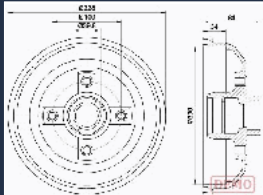

TA0407JM

CHEVROLET CORSA Tre volumi 1.0
OPEL CORSA A 2 volumi /Coda spiovente (93_, 94_, 98_, 9 1.0
OPEL CORSA A 2 volumi /Coda spiovente (93_, 94_, 98_, 9 1.2
OPEL CORSA A 2 volumi /Coda spiovente (93_, 94_, 98_, 9 1.2 i
OPEL CORSA A 2 volumi /Coda spiovente (93_, 94_, 98_, 9 1.2 N