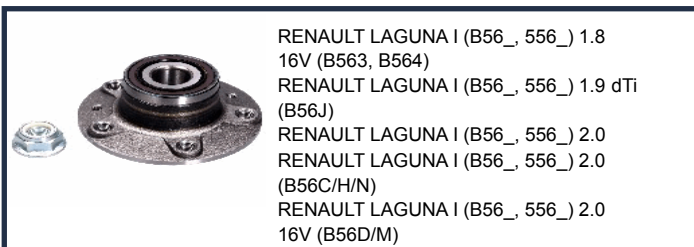

KK-0541JM

RENAULT LAGUNA I (B56_, 556_) 1.8 16V (B563, B564)
RENAULT LAGUNA I (B56_, 556_) 1.9 dTi (B56J)
RENAULT LAGUNA I (B56_, 556_) 2.0 (B56C/H/N)
RENAULT LAGUNA I (B56_, 556_) 2.0 16V (B56D/M)