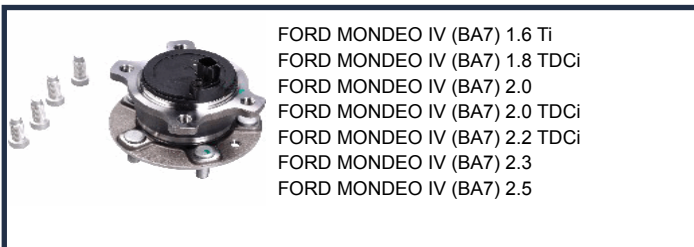

KK-0520JM

FORD MONDEO IV (BA7) 1.6 Ti
FORD MONDEO IV (BA7) 1.8 TDCi
FORD MONDEO IV (BA7) 2.0
FORD MONDEO IV (BA7) 2.0 TDCi
FORD MONDEO IV (BA7) 2.2 TDCi
FORD MONDEO IV (BA7) 2.3
FORD MONDEO IV (BA7) 2.5