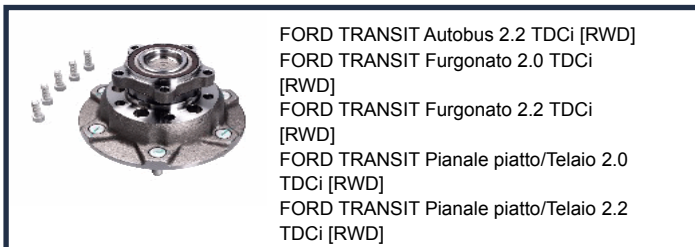

KK-0523JM

FORD TRANSIT Autobus 2.2 TDCi [RWD]
FORD TRANSIT Furgonato 2.0 TDCi [RWD]
FORD TRANSIT Furgonato 2.2 TDCi [RWD]
FORD TRANSIT Pianale piatto/Telaio 2.0 TDCi [RWD]
FORD TRANSIT Pianale piatto/Telaio 2.2 TDCi [RWD]