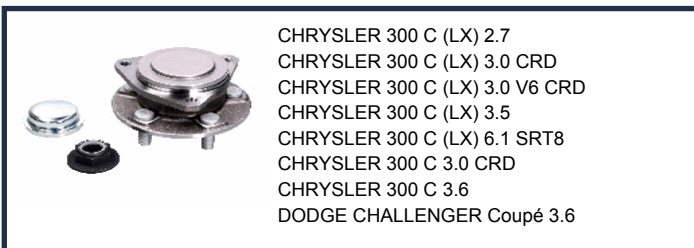

KK-0524JM

CHRYSLER 300 C (LX) 2.7
CHRYSLER 300 C (LX) 3.0 CRD
CHRYSLER 300 C (LX) 3.0 V6 CRD
CHRYSLER 300 C (LX) 3.5
CHRYSLER 300 C (LX) 6.1 SRT8
CHRYSLER 300 C 3.0 CRD
CHRYSLER 300 C 3.6
DODGE CHALLENGER Coupé 3.6