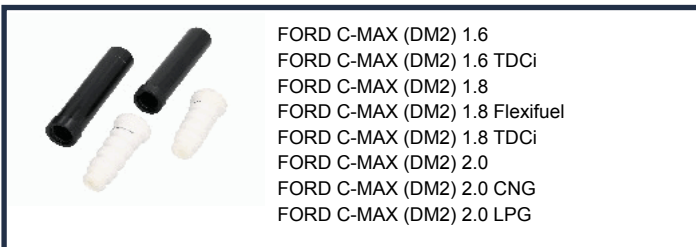

KQ0306

FORD C-MAX (DM2) 1.6
FORD C-MAX (DM2) 1.6 TDCi
FORD C-MAX (DM2) 1.8
FORD C-MAX (DM2) 1.8 Flexifuel
FORD C-MAX (DM2) 1.8 TDCi
FORD C-MAX (DM2) 2.0
FORD C-MAX (DM2) 2.0 CNG
FORD C-MAX (DM2) 2.0 LPG