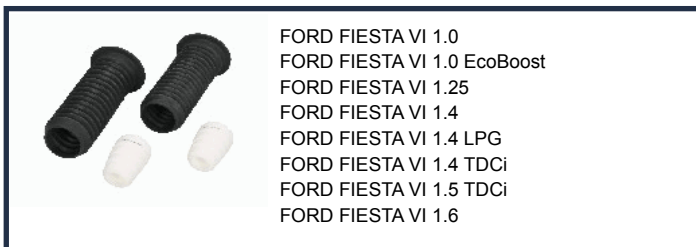

KQ0311

FORD FIESTA VI 1.0
FORD FIESTA VI 1.0 EcoBoost
FORD FIESTA VI 1.25
FORD FIESTA VI 1.4
FORD FIESTA VI 1.4 LPG
FORD FIESTA VI 1.4 TDCi
FORD FIESTA VI 1.5 TDCi
FORD FIESTA VI 1.6