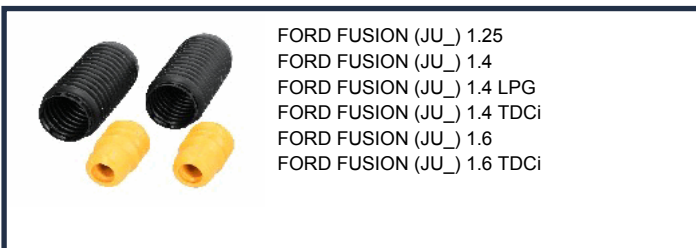

KQ0308

FORD FUSION (JU_) 1.25
FORD FUSION (JU_) 1.4
FORD FUSION (JU_) 1.4 LPG
FORD FUSION (JU_) 1.4 TDCi
FORD FUSION (JU_) 1.6
FORD FUSION (JU_) 1.6 TDCi