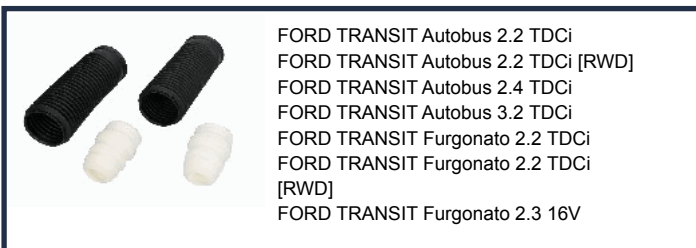

KQ0310

FORD TRANSIT Autobus 2.2 TDCi
FORD TRANSIT Autobus 2.2 TDCi [RWD]
FORD TRANSIT Autobus 2.4 TDCi
FORD TRANSIT Autobus 3.2 TDCi
FORD TRANSIT Furgonato 2.2 TDCi
FORD TRANSIT Furgonato 2.2 TDCi
[RWD]
FORD TRANSIT Furgonato 2.3 16V