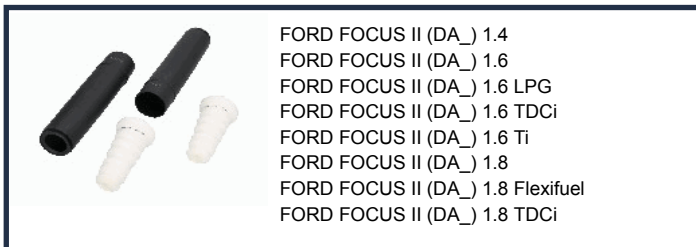

DUST COVER KIT

KIT PARAPOLVERE AMMORTIZZATORI

KQ0305

FORD FOCUS II (DA_) 1.4
FORD FOCUS II (DA_) 1.6
FORD FOCUS II (DA_) 1.6 LPG
FORD FOCUS II (DA_) 1.6 TDCi
FORD FOCUS II (DA_) 1.6 Ti
FORD FOCUS II (DA_) 1.8
FORD FOCUS II (DA_) 1.8 Flexifuel
FORD FOCUS II (DA_) 1.8 TDCi